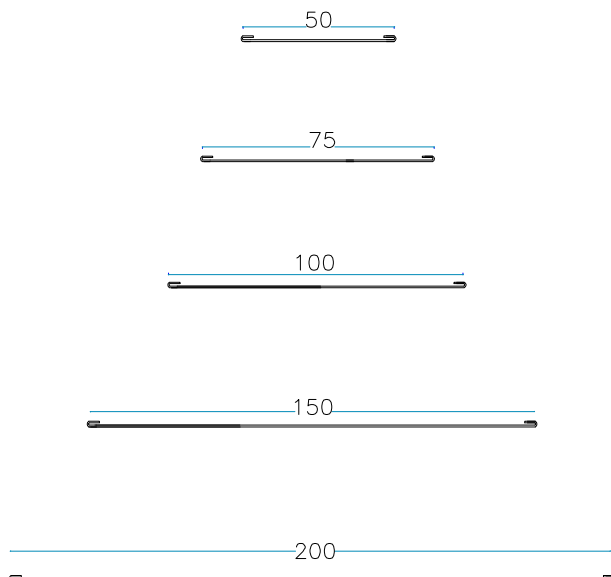

50

Lunghezza 100 cm

100

Lunghezza 150 cm

150

Lunghezza 200 cm

200

Fondi larghezza 75 cm

COPERCHI

filo aluzincato \varnothing 6 mm - maglia 200 x 50 mm

Coperchi larghezza 50 cm

Lunghezza 50 cm

Lunghezza 100 cm

Lunghezza 150 cm

Lunghezza 200 cm

Coperchi larghezza 75 cm

Lunghezza 100 cm

Lunghezza 150 cm

Lunghezza 200 cm

COPERCHI

filo aluzincato Ø 6 mm - maglia 200 x 50 mm

Coperchi larghezza 100 cm

Lunghezza 100 cm

Lunghezza 150 cm

Lunghezza 200 cm

TIRANTI INTERNI

filo aluzincato Ø 6 mm

ANELLI DI CHIUSURA

SISTEMA DI SOLLEVAMENTO

max 2000 Kg.