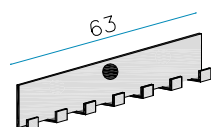

COPERCHI

filo aluzincato \varnothing 6 mm - maglia 200 x 50 mm

Coperchi larghezza 50 cm

Lunghezza 50 cm

Lunghezza 100 cm

Lunghezza 150 cm

Lunghezza 200 cm

Coperchi larghezza 75 cm

Lunghezza 100 cm

Lunghezza 150 cm

Lunghezza 200 cm

COPERCHI

filo aluzincato Ø 6 mm - maglia 200 x 50 mm

Coperchi larghezza 100 cm

Lunghezza 100 cm

Lunghezza 150 cm

Lunghezza 200 cm

TIRANTI INTERNI

filo aluzincato Ø 6 mm

ANELLI DI CHIUSURA

SISTEMA DI SOLLEVAMENTO

max 2000 Kg.