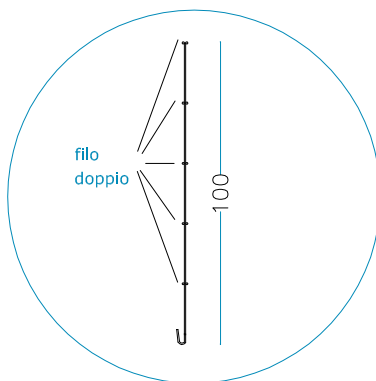

Laterali lunghi H. 50 cm

Laterali Lunghi H. 100 cm

LATERALE CORTO

filo aluzincato \varnothing 6 mm - maglia 200 x 50 mm

Laterali Corti H. 50 cm

Larghezza 50 cm

Larghezza 75 cm

Larghezza 100 cm

Laterali Corti H. 100 cm

Larghezza 50 cm

Larghezza 75 cm

Larghezza 100 cm

FONDI

filo aluzincato Ø 6 mm - maglia 200 x 50 mm

Fondi larghezza 50 cm

Lunghezza 50 cm

50

Lunghezza 100 cm

100

Lunghezza 150 cm

150

Lunghezza 200 cm

200

Fondi larghezza 75 cm

Lunghezza 200 cm

TIRANTI INTERNI

filo aluzincato Ø 6 mm

ANELLI DI CHIUSURA

SISTEMA DI SOLLEVAMENTO

max 2000 Kg.