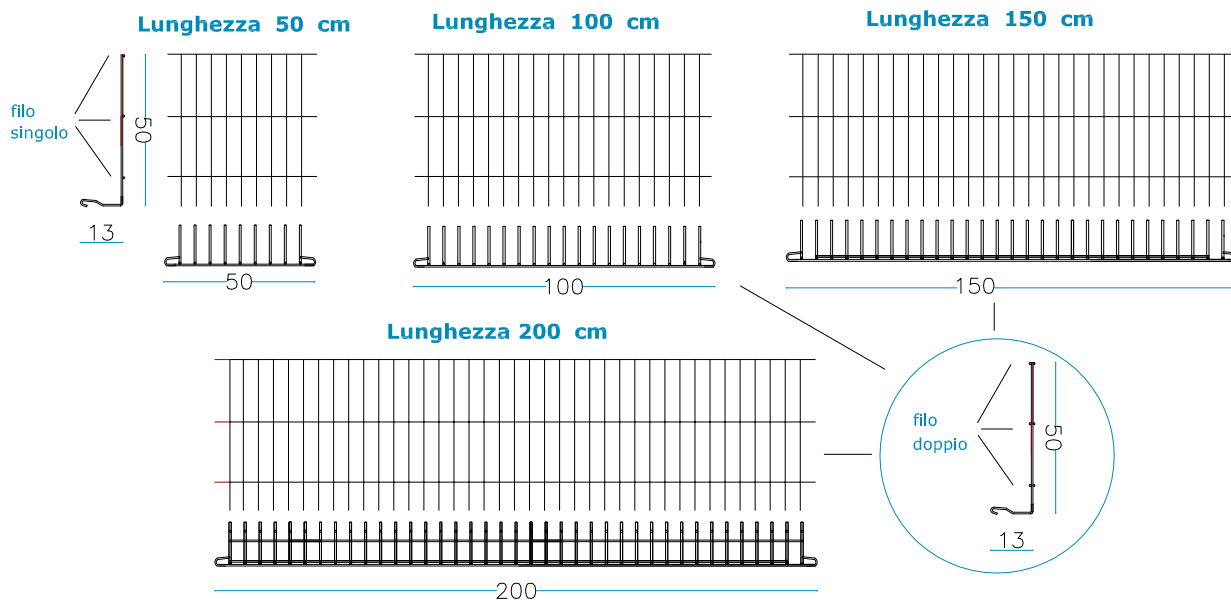

LISTA PEZZI

- LATERALI LUNGI
- LATERALI CORTI
- FONDI
- COPERCHI
- TIRANTI INTERNI
- ANELLI DI CHIUSURA
- SISTEMA DI SOLLEVAMENTO

**METALLURGICA
LEDRENSE**

SOC.COOP.

**LEDPRO
STEEL BOX®**

LATERALI LUNGHI

filo aluzincato Ø 6 mm - maglia 200 x 50 mm

Laterali lunghi H. 50 cm

Laterali Lunghi H. 100 cm

LATERALE CORTO

filo aluzincato \varnothing 6 mm - maglia 200 x 50 mm

Laterali Corti H. 50 cm

Larghezza 50 cm

Larghezza 75 cm

Larghezza 100 cm

50

Lunghezza 100 cm

100

Lunghezza 150 cm

150

Lunghezza 200 cm

200

Fondi larghezza 75 cm

Lunghezza 200 cm

TIRANTI INTERNI

filo aluzincato Ø 6 mm

ANELLI DI CHIUSURA

SISTEMA DI SOLLEVAMENTO

max 2000 Kg.