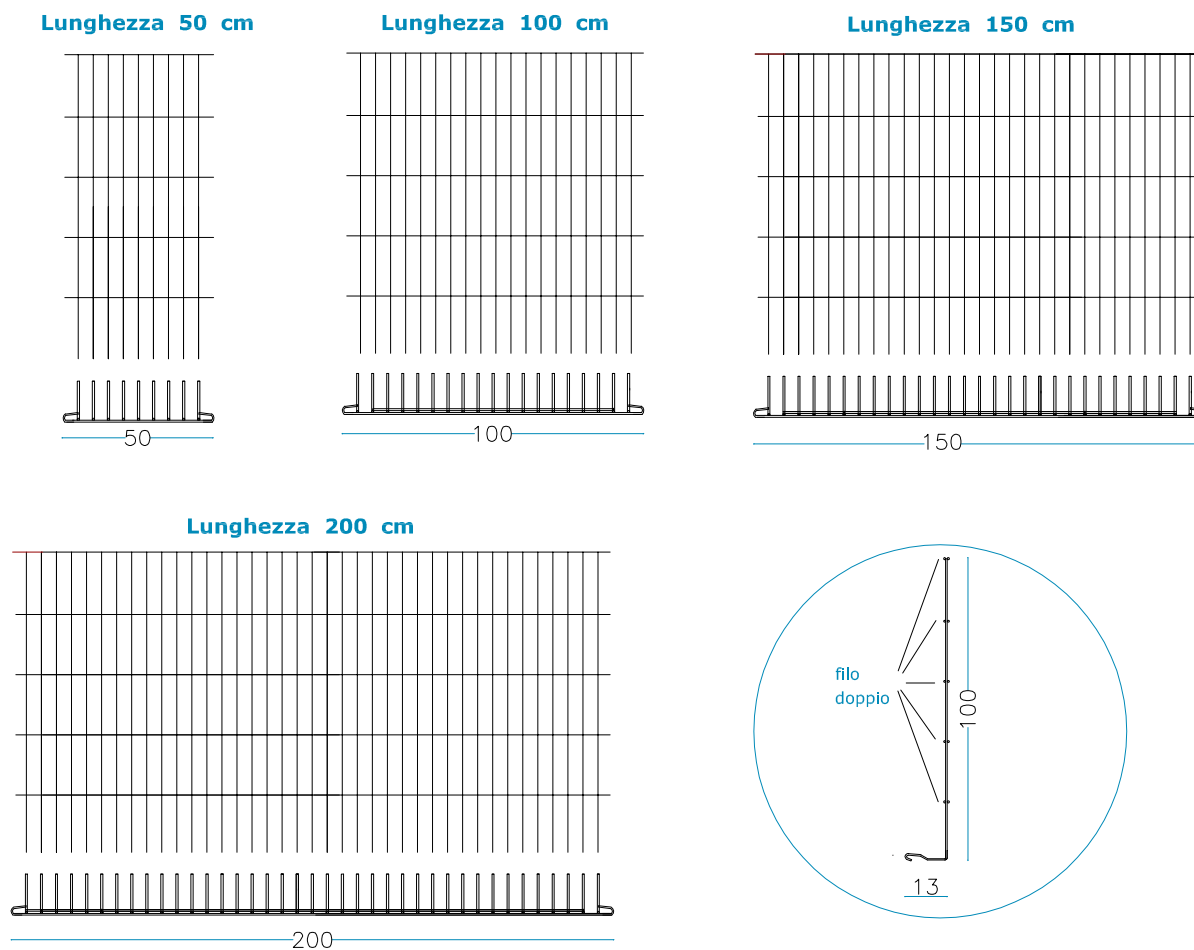

LISTA PEZZI

- LATERALI LUNGI
- LATERALI CORTI
- FONDI
- COPERCHI
- TIRANTI INTERNI
- ANELLI DI CHIUSURA
- SISTEMA DI SOLLEVAMENTO

**METALLURGICA
LEDRENSE**

SOC.COOP.

**LEDPRO
STEEL BOX®**

LATERALI LUNGHI

filo aluzincato Ø 6 mm - maglia 200 x 50 mm

Laterali lunghi H. 50 cm

Laterali Lunghi H. 100 cm

LATERALE CORTO

filo aluzincato \varnothing 6 mm - maglia 200 x 50 mm

Laterali Corti H. 50 cm

Larghezza 50 cm

Larghezza 75 cm

Larghezza 100 cm

50

Lunghezza 100 cm

100

Lunghezza 150 cm

150

Lunghezza 200 cm

200

Fondi larghezza 75 cm

Lunghezza 200 cm

TIRANTI INTERNI

filo aluzincato Ø 6 mm

ANELLI DI CHIUSURA

SISTEMA DI SOLLEVAMENTO

max 2000 Kg.