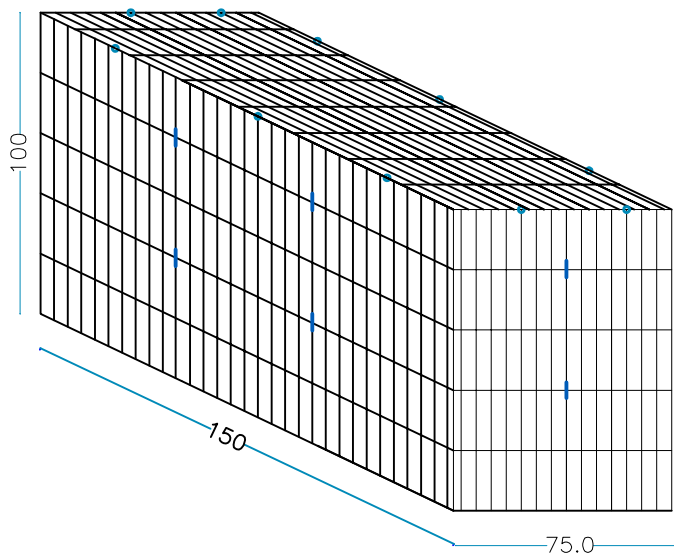

nr. 2 pz. Laterali lunghi
100 x H. 50 cm

nr. 2 pz. Laterali corti
75 x H. 50 cm

nr. 1 pz. Fondi
100 x 75 cm

nr. 1 pz. Coperchi
100 x 75 cm

nr. 1 Tiranti interni L. 75 cm.

nr. 1 Tiranti interni L. 100 cm.

nr. 8 Anelli di chiusura

PESO GABBIONE VUOTO

26 KG

SOC.COOP.

GABBIONE 150 x 75 x 100 cm.

filo aluzincato Ø 6 mm - maglia 200 x 50 mm

nr. 2 pz. Laterali lunghi
150 x H. 100 cm

nr. 2 pz. Laterali corti
75 x H.100 cm

nr. 1 pz. Fondi
150 x 75 cm

nr. 1 pz. Coperchi
150 x 75 cm

nr. 4 Tiranti interni L. 75 cm.

nr. 2 Tiranti interni L. 150 cm.

PESO GABBIONE VUOTO

41 KG

GABBIONE 150 x 75 x 50 cm.

filo aluzincato Ø 6 mm - maglia 200 x 50 mm

nr. 2 pz. Laterali lunghi
150 x H. 50 cm