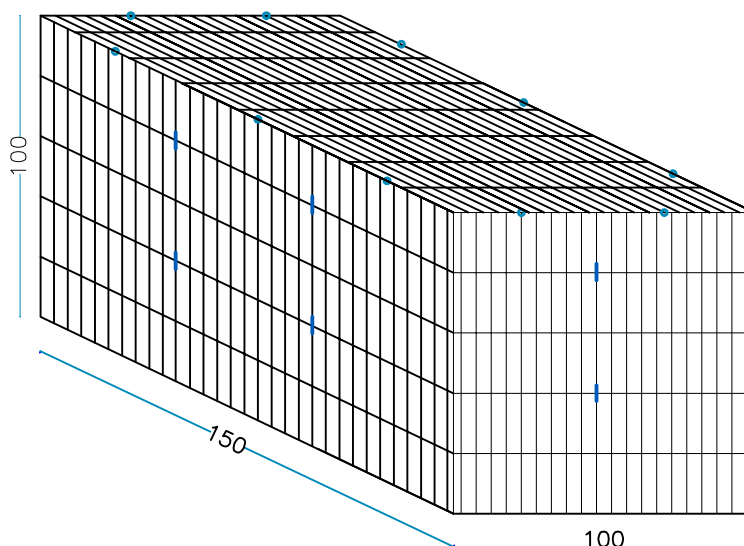

nr. 1 Tiranti interni L. 100 cm.

nr. 1 Tiranti interni L. 50 cm.

nr. 8 Anelli di chiusura

PESO GABBIONE VUOTO

21 KG

GABBIONE 150 x 100 x 100 cm.

filo aluzincato Ø 6 mm - maglia 200 x 50 mm

nr. 2 pz. Laterali lunghi
150 x H. 100 cm

nr. 2 pz. Laterali corti
100 x H.100 cm

nr. 1 pz. Fondi
150 x 100 cm

nr. 1 pz. Coperchi
150 x 100 cm

nr. 10 Anelli di chiusura

nr. 4 Tiranti interni L. 100 cm.

nr. 2 Tiranti interni L. 150 cm.

PESO GABBIONE VUOTO

50 KG

GABBIONE 150 x 100 x 50 cm.

filo aluzincato Ø 6 mm - maglia 200 x 50 mm

nr. 2 pz. Laterali lunghi
150 x H. 50 cm

nr. 2 pz. Laterali corti
100 x H.50 cm

nr. 1 pz. Fondi
150 x 100 cm

nr. 1 pz. Coperchi
150 x 100 cm