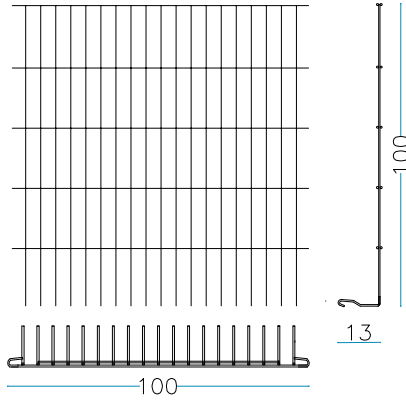

PESO GABBIONE VUOTO

36 KG

GABBIONE 100 x 75 x 100 cm.

filo aluzincato Ø 6 mm - maglia 200 x 50 mm

nr. 2 pz. Laterali lunghi
100 x H. 100 cm

nr. 2 pz. Laterali corti
75 x H.100 cm

nr. 1 pz. Fondi
100 x 75 cm