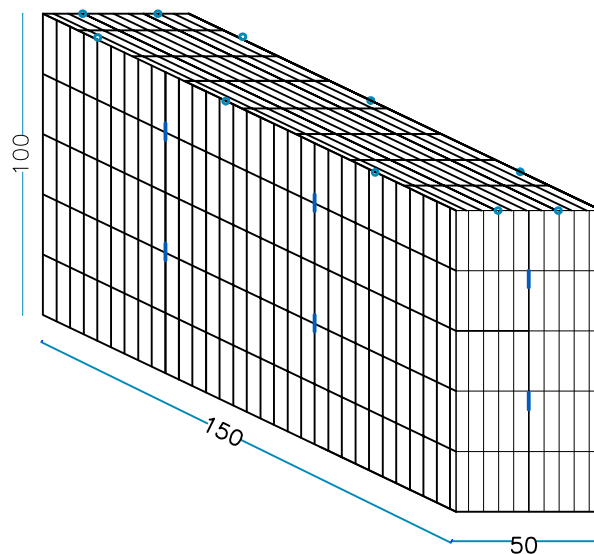

nr. 2 pz. Laterali lunghi
150 x H. 100 cm

nr. 2 pz. Laterali corti
100 x H.100 cm

nr. 1 pz. Fondi
150 x 50 cm

nr. 1 pz. Coperchi
150 x 50 cm

nr. 10 Anelli di chiusura

nr. 4 Tiranti interni L. 50 cm.

nr. 2 Tiranti interni L. 150 cm.

PESO GABBIONE VUOTO

32 KG

GABBIONE 150 x 50 x 50 cm.

filo aluzincato Ø 6 mm - maglia 200 x 50 mm

nr. 2 pz. Laterali lunghi
150 x H. 50 cm

nr. 2 pz. Laterali corti
100 x H.50 cm

nr. 1 pz. Fondi
150 x 50 cm

nr. 1 pz. Coperchi
150 x 50 cm