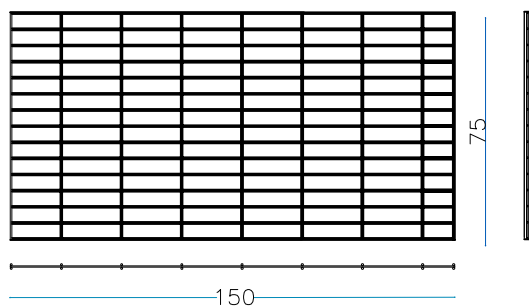

nr. 1 pz. Fondi
150 x 75 cm