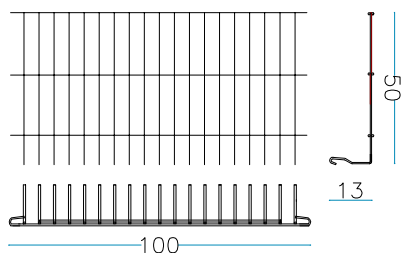

GABBIONE 100 x 75 x 50 cm.

filo aluzincato Ø 6 mm - maglia 200 x 50 mm

nr. 2 pz. Laterali lunghi
100 x H. 50 cm