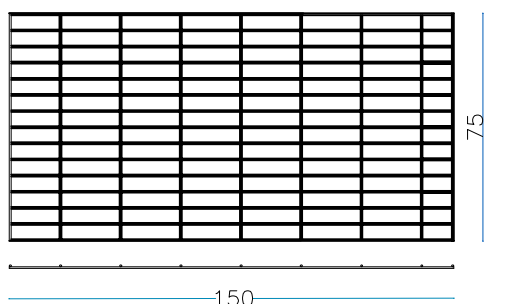

nr. 1 pz. Coperchi
150 x 75 cm