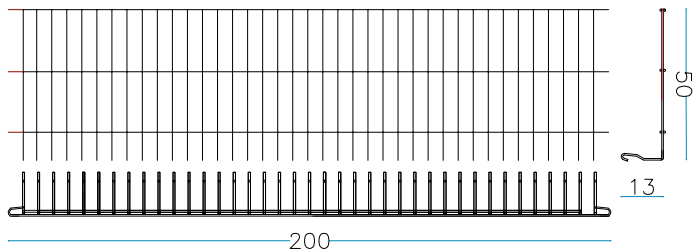

nr. 1 Tiranti interni L. 100 cm.

nr. 1 Tiranti interni L. 50 cm.

nr. 8 Anelli di chiusura

PESO GABBIONE VUOTO

21 KG

GABBIONE 150 x 100 x 100 cm.

filo aluzincato Ø 6 mm - maglia 200 x 50 mm

nr. 2 pz. Laterali lunghi
150 x H. 100 cm

nr. 2 pz. Laterali corti
100 x H.100 cm

nr. 1 pz. Fondi
150 x 100 cm

nr. 1 pz. Coperchi
150 x 100 cm

nr. 10 Anelli di chiusura

nr. 4 Tiranti interni L. 100 cm.

nr. 2 Tiranti interni L. 150 cm.

PESO GABBIONE VUOTO

50 KG

GABBIONE 150 x 100 x 50 cm.

filo aluzincato Ø 6 mm - maglia 200 x 50 mm

nr. 2 pz. Laterali lunghi
150 x H. 50 cm

nr. 2 pz. Laterali corti
100 x H.50 cm

nr. 1 pz. Fondi
150 x 100 cm

nr. 1 pz. Coperchi
150 x 100 cm