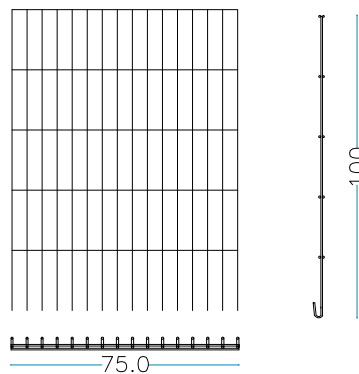

PESO GABBIONE VUOTO

26 KG

SOC.COOP.

GABBIONE 150 x 75 x 100 cm.

filo aluzincato Ø 6 mm - maglia 200 x 50 mm

nr. 2 pz. Laterali lunghi
150 x H. 100 cm

nr. 2 pz. Laterali corti
75 x H.100 cm

nr. 1 pz. Fondi
150 x 75 cm