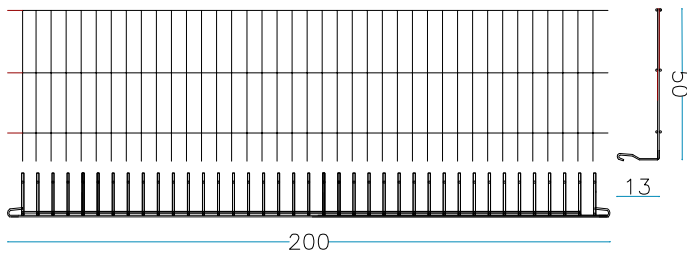

nr. 10 Anelli di chiusura

nr. 2 Tiranti interni L. 50 cm.

nr. 1 Tiranti interni L. 150 cm.

PESO GABBIONE VUOTO

23 KG

GABBIONE 200 x 100 x 100 cm.

filo aluzincato Ø 6 mm - maglia 200 x 50 mm

nr. 2 pz. Laterali lunghi
200 x H. 100 cm

nr. 2 pz. Laterali corti
100 x H.100 cm

nr. 1 pz. Fondi
200 x 100 cm

nr. 1 pz. Coperchi
200 x 100 cm

nr. 6 Tiranti interni L. 100 cm.

nr. 2 Tiranti interni L. 200 cm.

PESO GABBIONE VUOTO

73 KG

GABBIONE 200 x 100 x 50 cm.

filo aluzincato Ø 6 mm - maglia 200 x 50 mm

nr. 2 pz. Laterali lunghi
200 x H. 50 cm

nr. 2 pz. Laterali corti
100 x H.50 cm

nr. 1 pz. Fondi
200 x 100 cm

nr. 1 pz. Coperchi
200 x 100 cm

nr. 12 Anelli di chiusura