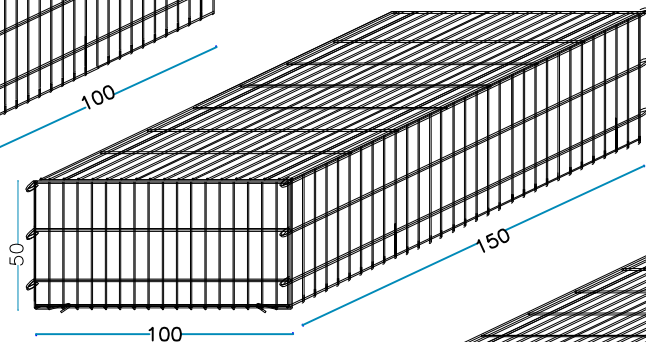

LUNGHEZZA x LARGHEZZA x ALTEZZA

50 x 50 x 50 cm
50 x 50 x 100 cm

100 x 100 x 100 cm
100 x 75 x 100 cm
100 x 50 x 100 cm

100 x 100 x 50 cm
100 x 75 x 50 cm
100 x 50 x 50 cm

150 x 100 x 100 cm
150 x 75 x 100 cm
150 x 50 x 100 cm

150 x 100 x 50 cm
150 x 75 x 50 cm
150 x 50 x 50 cm

200 x 100 x 100 cm
200 x 75 x 100 cm
200 x 50 x 100 cm

200 x 100 x 50 cm
200 x 75 x 50 cm
200 x 50 x 50 cm

CATALOGO GABBIONI

**METALLURGICA
LEDRENSE**

Soc.coop.

**LEDPRO
STEEL BOX®**

GAMMA PROFONDITA' 50 cm

GAMMA PROFONDITA' 75 cm

GAMMA PROFONDITA' 100 cm

GABBIONE 50 x 50 x 50 cm.

filo aluzincato Ø 6 mm - maglia 200 x 50 mm

nr. 2 pz. Laterali lunghi
50 x H. 50 cm

nr. 2 pz. Laterali corti
50 x H.50 cm

nr. 1 pz. Fondi
50 x 50 cm

nr. 1 pz. Coperchi
50 x 50 cm

nr. 2 Tiranti interni L. 50 cm.

nr. 8 Anelli di chiusura

PESO GABBIONE VUOTO

10 KG

GABBIONE 50 x 50 x 100 cm.

filo aluzincato Ø 6 mm - maglia 200 x 50 mm