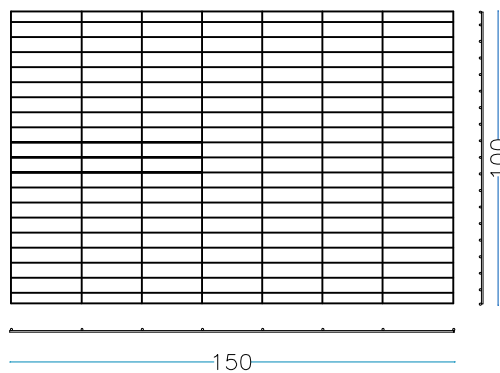

nr. 1 pz. Coperchi
150 x 100 cm