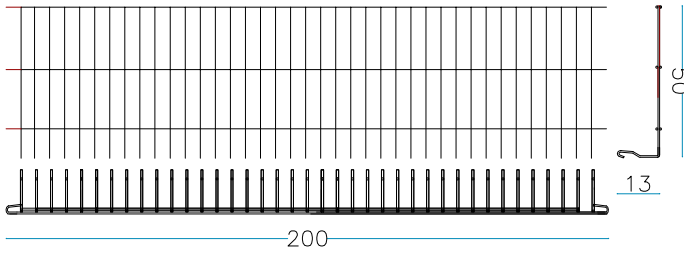

nr. 2 pz. Laterali lunghi
150 x H. 100 cm

nr. 2 pz. Laterali corti
100 x H.100 cm

nr. 1 pz. Fondi
150 x 50 cm

nr. 1 pz. Coperchi
150 x 50 cm

nr. 10 Anelli di chiusura

nr. 4 Tiranti interni L. 50 cm.

nr. 2 Tiranti interni L. 150 cm.

PESO GABBIONE VUOTO

32 KG

GABBIONE 150 x 50 x 50 cm.

filo aluzincato Ø 6 mm - maglia 200 x 50 mm

nr. 2 pz. Laterali lunghi
150 x H. 50 cm

nr. 2 pz. Laterali corti
100 x H.50 cm

nr. 1 pz. Fondi
150 x 50 cm

nr. 1 pz. Coperchi
150 x 50 cm

nr. 10 Anelli di chiusura

nr. 2 Tiranti interni L. 50 cm.

nr. 1 Tiranti interni L. 150 cm.

PESO GABBIONE VUOTO

23 KG

GABBIONE 200 x 100 x 100 cm.

filo aluzincato Ø 6 mm - maglia 200 x 50 mm

nr. 2 pz. Laterali lunghi
200 x H. 100 cm