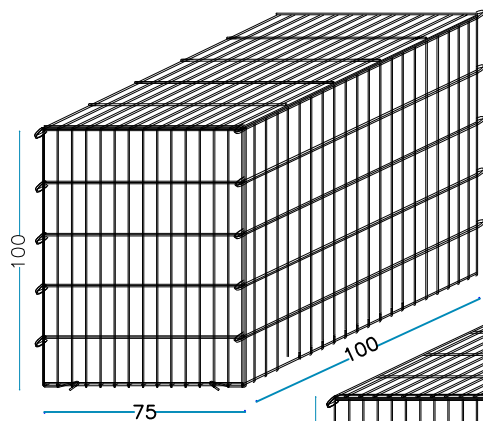

LUNGHEZZA x LARGHEZZA x ALTEZZA

50 x 50 x 50 cm
50 x 50 x 100 cm

100 x 100 x 100 cm
100 x 75 x 100 cm
100 x 50 x 100 cm

100 x 100 x 50 cm
100 x 75 x 50 cm
100 x 50 x 50 cm

150 x 100 x 100 cm
150 x 75 x 100 cm
150 x 50 x 100 cm

150 x 100 x 50 cm
150 x 75 x 50 cm
150 x 50 x 50 cm

200 x 100 x 100 cm
200 x 75 x 100 cm
200 x 50 x 100 cm

200 x 100 x 50 cm
200 x 75 x 50 cm
200 x 50 x 50 cm

CATALOGO GABBIONI

**METALLURGICA
LEDRENSE**

Soc.coop.

**LEDPRO
STEEL BOX®**

GAMMA PROFONDITA' 50 cm

GAMMA PROFONDITA' 75 cm

GAMMA PROFONDITA' 100 cm

GABBIONE 50 x 50 x 50 cm.

filo aluzincato Ø 6 mm - maglia 200 x 50 mm

nr. 2 pz. Laterali lunghi
50 x H. 50 cm

nr. 2 pz. Laterali corti
50 x H.50 cm

nr. 1 pz. Fondi
50 x 50 cm

nr. 1 pz. Coperchi
50 x 50 cm

nr. 2 Tiranti interni L. 50 cm.

nr. 8 Anelli di chiusura

PESO GABBIONE VUOTO

10 KG

GABBIONE 50 x 50 x 100 cm.

filo aluzincato Ø 6 mm - maglia 200 x 50 mm