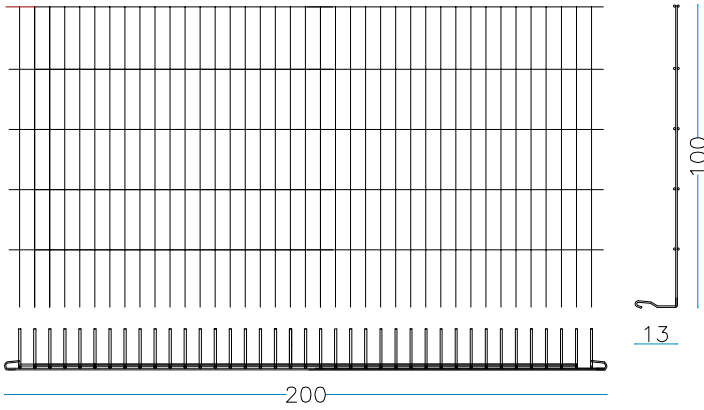

nr. 10 Anelli di chiusura

nr. 2 Tiranti interni L. 50 cm.

nr. 1 Tiranti interni L. 150 cm.

PESO GABBIONE VUOTO

23 KG

GABBIONE 200 x 100 x 100 cm.

filo aluzincato Ø 6 mm - maglia 200 x 50 mm

nr. 2 pz. Laterali lunghi
200 x H. 100 cm