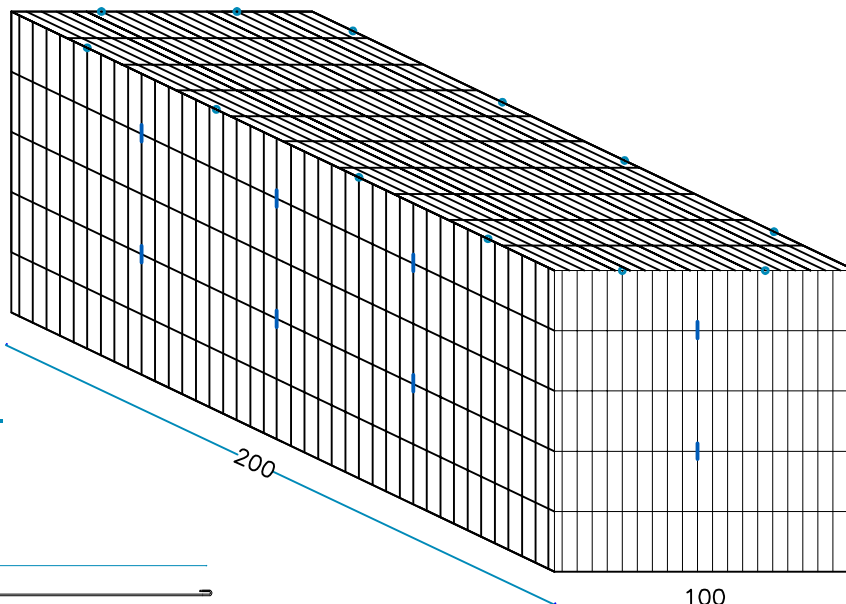

nr. 2 pz. Laterali corti
100 x H.100 cm

nr. 1 pz. Fondi
200 x 100 cm

nr. 1 pz. Coperchi
200 x 100 cm

nr. 6 Tiranti interni L. 100 cm.

nr. 2 Tiranti interni L. 200 cm.

PESO GABBIONE VUOTO

73 KG

GABBIONE 200 x 100 x 50 cm.