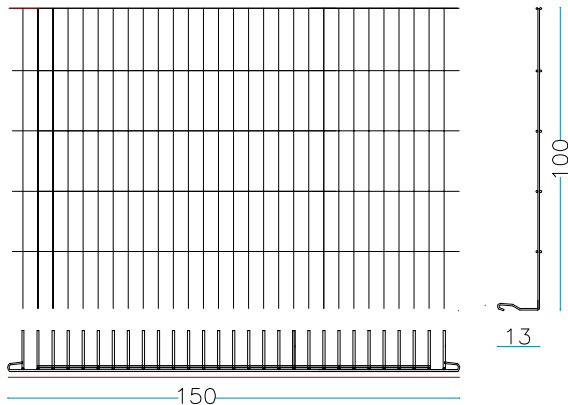

PESO GABBIONE VUOTO

26 KG

SOC.COOP.

GABBIONE 150 x 75 x 100 cm.

filo aluzincato Ø 6 mm - maglia 200 x 50 mm

nr. 2 pz. Laterali lunghi
150 x H. 100 cm

nr. 2 pz. Laterali corti
75 x H.100 cm

nr. 1 pz. Fondi
150 x 75 cm