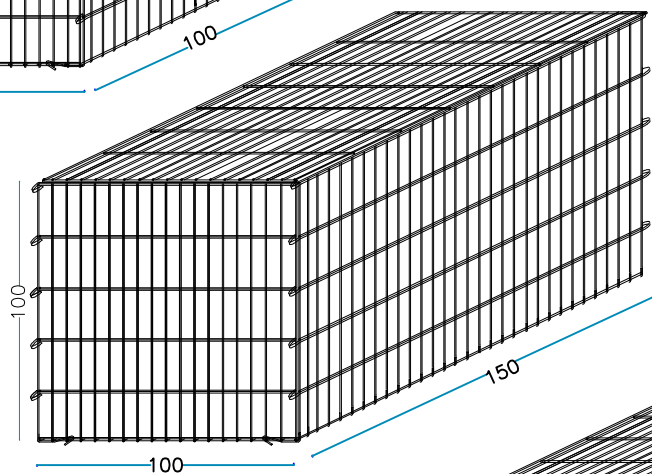

LUNGHEZZA x LARGHEZZA x ALTEZZA

50 x 50 x 50 cm
50 x 50 x 100 cm

100 x 100 x 100 cm
100 x 75 x 100 cm
100 x 50 x 100 cm

100 x 100 x 50 cm
100 x 75 x 50 cm
100 x 50 x 50 cm

150 x 100 x 100 cm
150 x 75 x 100 cm
150 x 50 x 100 cm

150 x 100 x 50 cm
150 x 75 x 50 cm
150 x 50 x 50 cm

200 x 100 x 100 cm
200 x 75 x 100 cm
200 x 50 x 100 cm

200 x 100 x 50 cm
200 x 75 x 50 cm
200 x 50 x 50 cm

CATALOGO GABBIONI

**METALLURGICA
LEDRENSE**

Soc.coop.

**LEDPRO
STEEL BOX®**

GAMMA PROFONDITA' 50 cm

GAMMA PROFONDITA' 75 cm

GAMMA PROFONDITA' 100 cm

GABBIONE 50 x 50 x 50 cm.

filo aluzincato Ø 6 mm - maglia 200 x 50 mm

nr. 2 pz. Laterali lunghi
50 x H. 50 cm

nr. 2 pz. Laterali corti
50 x H.50 cm

nr. 1 pz. Fondi
50 x 50 cm

nr. 1 pz. Coperchi
50 x 50 cm

nr. 2 Tiranti interni L. 50 cm.

nr. 8 Anelli di chiusura

PESO GABBIONE VUOTO

10 KG

GABBIONE 50 x 50 x 100 cm.

filo aluzincato Ø 6 mm - maglia 200 x 50 mm