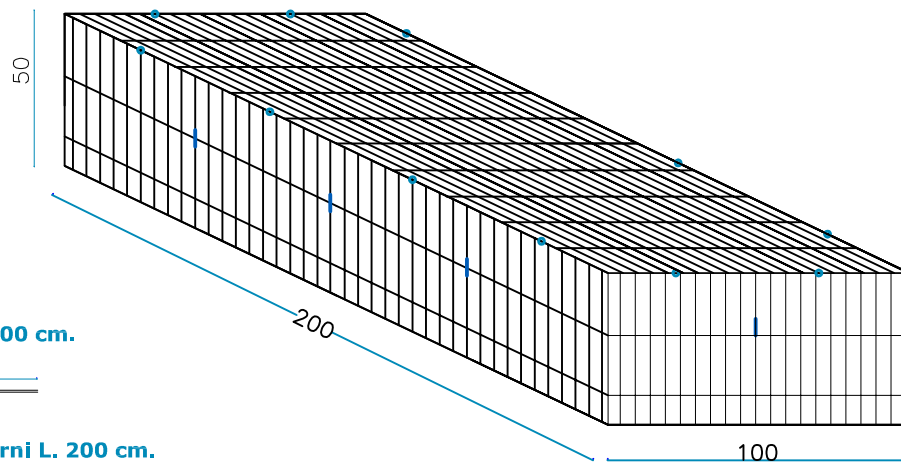

nr. 12 Anelli di chiusura

PESO GABBIONE VUOTO

52 KG