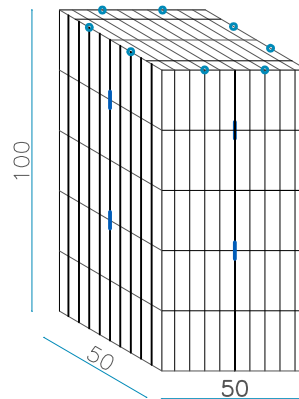

LUNGHEZZA x LARGHEZZA x ALTEZZA

50 x 50 x 50 cm
50 x 50 x 100 cm

100 x 100 x 100 cm
100 x 75 x 100 cm
100 x 50 x 100 cm

100 x 100 x 50 cm
100 x 75 x 50 cm
100 x 50 x 50 cm

150 x 100 x 100 cm
150 x 75 x 100 cm
150 x 50 x 100 cm

nr. 1 pz. Fondi
50 x 50 cm

nr. 1 pz. Coperchi
50 x 50 cm

nr. 2 Tiranti interni L. 50 cm.

nr. 8 Anelli di chiusura

PESO GABBIONE VUOTO

10 KG

GABBIONE 50 x 50 x 100 cm.

filo aluzincato Ø 6 mm - maglia 200 x 50 mm

nr. 2 pc. Long sides
50 x H. 50 cm

nr. 2 pc. Short sides
50 x H. 50 cm

nr. 1 pc. floor
50 x 50 cm

nr. 1 pc. covers
50 x 50 cm

nr. 4 Interior rods L. 50 cm.

nr. 8 lock rings

EMPTY WEIGHT

19 KG

GABBIONE 100 x 100 x 100 cm.

filo aluzincato Ø 6 mm - maglia 200 x 50 mm

nr. 2 pz. Laterali lunghi
100 x H. 100 cm

nr. 2 pz. Laterali corti
100 x H.100 cm

nr. 1 pz. Fondi
100 x 100 cm

nr. 1 pz. Coperchi
100 x 100 cm