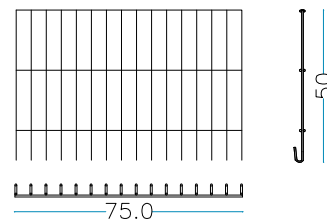

nr. 2 Tiranti interni L. 200 cm.

PESO GABBIONE VUOTO

66 KG

SOC.COOP.

GABBIONE 200 x 75 x 50 cm.

filo aluzincato Ø 6 mm - maglia 200 x 50 mm

nr. 2 pz. Laterali lunghi
200 x H. 50 cm

nr. 2 pz. Laterali corti
75 x H.50 cm