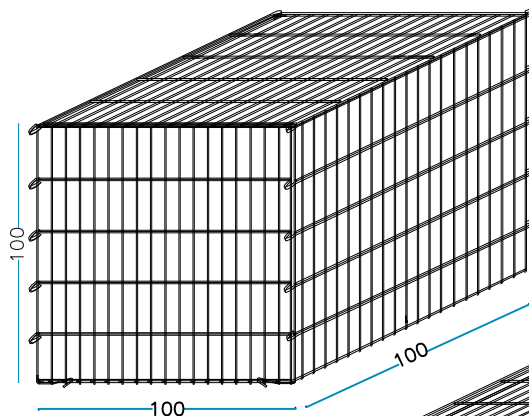

LUNGHEZZA x LARGHEZZA x ALTEZZA

50 x 50 x 50 cm
50 x 50 x 100 cm

100 x 100 x 100 cm
100 x 75 x 100 cm
100 x 50 x 100 cm

100 x 100 x 50 cm
100 x 75 x 50 cm
100 x 50 x 50 cm

150 x 100 x 100 cm
150 x 75 x 100 cm
150 x 50 x 100 cm

150 x 100 x 50 cm
150 x 75 x 50 cm
150 x 50 x 50 cm

200 x 100 x 100 cm
200 x 75 x 100 cm
200 x 50 x 100 cm

200 x 100 x 50 cm
200 x 75 x 50 cm
200 x 50 x 50 cm

CATALOGO GABBIONI

**METALLURGICA
LEDRENSE**

Soc.coop.

**LEDPRO
STEEL BOX®**

GAMMA PROFONDITA' 50 cm

GAMMA PROFONDITA' 75 cm

GAMMA PROFONDITA' 100 cm

GABBIONE 50 x 50 x 50 cm.

filo aluzincato Ø 6 mm - maglia 200 x 50 mm

nr. 2 pz. Laterali lunghi
50 x H. 50 cm

nr. 2 pz. Laterali corti
50 x H.50 cm

nr. 1 pz. Fondi
50 x 50 cm

nr. 1 pz. Coperchi
50 x 50 cm

nr. 2 Tiranti interni L. 50 cm.

nr. 8 Anelli di chiusura

PESO GABBIONE VUOTO

10 KG

GABBIONE 50 x 50 x 100 cm.

filo aluzincato Ø 6 mm - maglia 200 x 50 mm