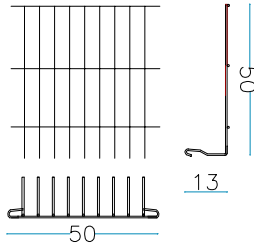

LUNGHEZZA x LARGHEZZA x ALTEZZA

50 x 50 x 50 cm
50 x 50 x 100 cm

100 x 100 x 100 cm
100 x 75 x 100 cm
100 x 50 x 100 cm

100 x 100 x 50 cm
100 x 75 x 50 cm
100 x 50 x 50 cm

150 x 100 x 100 cm
150 x 75 x 100 cm
150 x 50 x 100 cm

**LEDPRO
STEEL BOX®**

GAMMA PROFONDITA' 50 cm

GAMMA PROFONDITA' 75 cm

GAMMA PROFONDITA' 100 cm

GABBIONE 50 x 50 x 50 cm.

filo aluzincato Ø 6 mm - maglia 200 x 50 mm

nr. 2 pz. Laterali lunghi
50 x H. 50 cm

nr. 2 pz. Laterali corti
50 x H.50 cm

nr. 1 pz. Fondi
50 x 50 cm

nr. 1 pz. Coperchi
50 x 50 cm

nr. 2 Tiranti interni L. 50 cm.

nr. 8 Anelli di chiusura

PESO GABBIONE VUOTO

10 KG

GABBIONE 50 x 50 x 100 cm.

filo aluzincato Ø 6 mm - maglia 200 x 50 mm