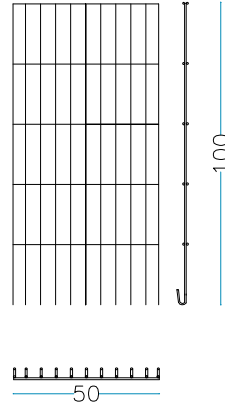

**LEDPRO
STEEL BOX®**

GAMMA PROFONDITA' 50 cm

GAMMA PROFONDITA' 75 cm

GAMMA PROFONDITA' 100 cm

GABBIONE 50 x 50 x 50 cm.

filo aluzincato Ø 6 mm - maglia 200 x 50 mm

nr. 2 pz. Laterali lunghi
50 x H. 50 cm

nr. 2 pz. Laterali corti
50 x H.50 cm

nr. 1 pz. Fondi
50 x 50 cm

nr. 1 pz. Coperchi
50 x 50 cm

nr. 2 Tiranti interni L. 50 cm.

nr. 8 Anelli di chiusura

PESO GABBIONE VUOTO

10 KG

GABBIONE 50 x 50 x 100 cm.

filo aluzincato Ø 6 mm - maglia 200 x 50 mm

nr. 2 pc. Long sides
50 x H. 50 cm

nr. 2 pc. Short sides
50 x H. 50 cm

nr. 1 pc. floor
50 x 50 cm

nr. 1 pc. covers
50 x 50 cm

nr. 4 Interior rods L. 50 cm.

nr. 8 lock rings

EMPTY WEIGHT

19 KG

GABBIONE 100 x 100 x 100 cm.

filo aluzincato Ø 6 mm - maglia 200 x 50 mm

nr. 2 pz. Laterali lunghi
100 x H. 100 cm

nr. 2 pz. Laterali corti
100 x H.100 cm

nr. 1 pz. Fondi
100 x 100 cm

nr. 1 pz. Coperchi
100 x 100 cm