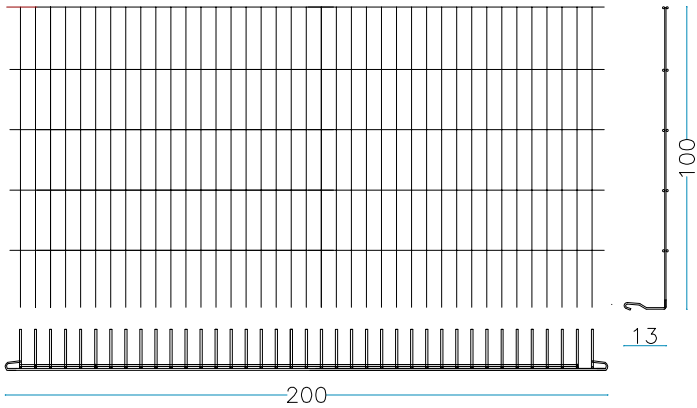

nr. 3 Tiranti interni L. 100 cm.

nr. 1 Tiranti interni L. 200 cm.

PESO GABBIONE VUOTO

52 KG

GABBIONE 200 x 50 x 100 cm.

filo aluzincato Ø 6 mm - maglia 200 x 50 mm

nr. 2 pz. Laterali lunghi
200 x H. 100 cm

nr. 2 pz. Laterali corti
50 x H.100 cm