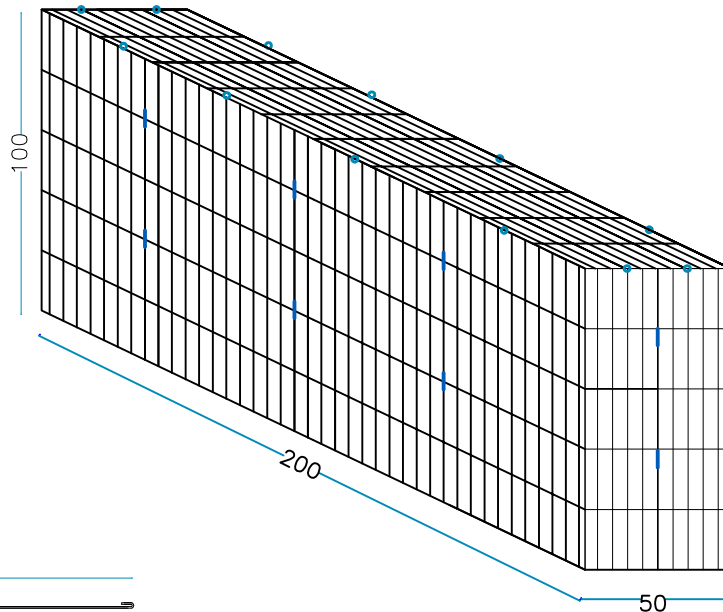

nr. 1 pz. Fondi
200 x 50 cm

nr. 1 pz. Coperchi
200 x 50 cm

nr. 6 Tiranti interni L. 50 cm.

nr. 2 Tiranti interni L. 200 cm.

PESO GABBIONE VUOTO

55 KG

GABBIONE 200 x 50 x 50 cm.

filo aluzincato Ø 6 mm - maglia 200 x 50 mm