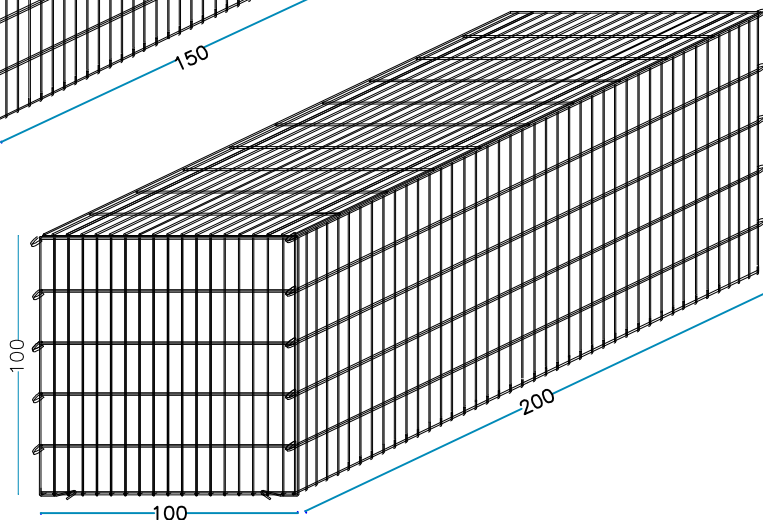

LUNGHEZZA x LARGHEZZA x ALTEZZA

50 x 50 x 50 cm
50 x 50 x 100 cm

100 x 100 x 100 cm
100 x 75 x 100 cm
100 x 50 x 100 cm

100 x 100 x 50 cm
100 x 75 x 50 cm
100 x 50 x 50 cm

150 x 100 x 100 cm
150 x 75 x 100 cm
150 x 50 x 100 cm

150 x 100 x 50 cm
150 x 75 x 50 cm
150 x 50 x 50 cm

200 x 100 x 100 cm
200 x 75 x 100 cm
200 x 50 x 100 cm

200 x 100 x 50 cm
200 x 75 x 50 cm
200 x 50 x 50 cm

CATALOGO GABBIONI

**METALLURGICA
LEDRENSE**

Soc.coop.

**LEDPRO
STEEL BOX®**

GAMMA PROFONDITA' 50 cm

GAMMA PROFONDITA' 75 cm

GAMMA PROFONDITA' 100 cm

GABBIONE 50 x 50 x 50 cm.

filo aluzincato Ø 6 mm - maglia 200 x 50 mm

nr. 2 pz. Laterali lunghi
50 x H. 50 cm

nr. 2 pz. Laterali corti
50 x H.50 cm

nr. 1 pz. Fondi
50 x 50 cm

nr. 1 pz. Coperchi
50 x 50 cm

nr. 2 Tiranti interni L. 50 cm.

nr. 8 Anelli di chiusura

PESO GABBIONE VUOTO

10 KG

GABBIONE 50 x 50 x 100 cm.

filo aluzincato Ø 6 mm - maglia 200 x 50 mm