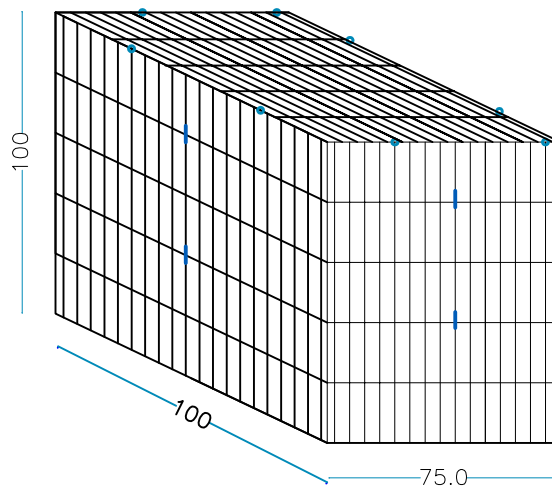

PESO GABBIONE VUOTO

36 KG

GABBIONE 100 x 75 x 100 cm.

filo aluzincato Ø 6 mm - maglia 200 x 50 mm

nr. 2 pz. Laterali lunghi
100 x H. 100 cm

nr. 2 pz. Laterali corti
75 x H.100 cm

nr. 1 pz. Fondi
100 x 75 cm

nr. 1 pz. Coperchi
100 x 75 cm

nr. 2 Tiranti interni L. 75 cm.

nr. 2 Tiranti interni L. 100 cm.

nr. 8 Anelli di chiusura

PESO GABBIONE VUOTO

38 KG

GABBIONE 100 x 75 x 50 cm.

filo aluzincato Ø 6 mm - maglia 200 x 50 mm

nr. 2 pz. Laterali lunghi
100 x H. 50 cm

nr. 2 pz. Laterali corti
75 x H. 50 cm

nr. 1 pz. Fondi
100 x 75 cm

nr. 1 pz. Coperchi
100 x 75 cm

nr. 1 Tiranti interni L. 75 cm.

nr. 1 Tiranti interni L. 100 cm.

nr. 8 Anelli di chiusura