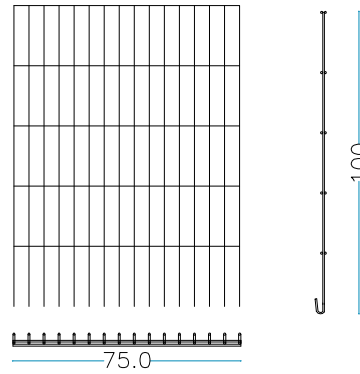

PESO GABBIONE VUOTO

36 KG

GABBIONE 100 x 75 x 100 cm.

filo aluzincato Ø 6 mm - maglia 200 x 50 mm

nr. 2 pz. Laterali lunghi
100 x H. 100 cm

nr. 2 pz. Laterali corti
75 x H.100 cm

nr. 1 pz. Fondi
100 x 75 cm