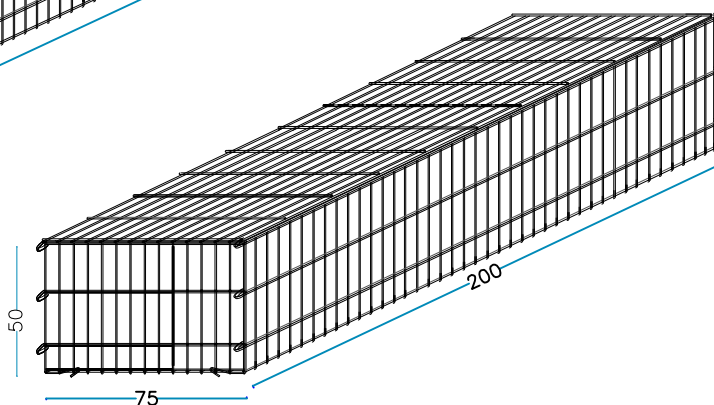

LUNGHEZZA x LARGHEZZA x ALTEZZA

50 x 50 x 50 cm
50 x 50 x 100 cm

100 x 100 x 100 cm
100 x 75 x 100 cm
100 x 50 x 100 cm

100 x 100 x 50 cm
100 x 75 x 50 cm
100 x 50 x 50 cm

150 x 100 x 100 cm
150 x 75 x 100 cm
150 x 50 x 100 cm

150 x 100 x 50 cm
150 x 75 x 50 cm
150 x 50 x 50 cm

200 x 100 x 100 cm
200 x 75 x 100 cm
200 x 50 x 100 cm

200 x 100 x 50 cm
200 x 75 x 50 cm
200 x 50 x 50 cm

CATALOGO GABBIONI

**METALLURGICA
LEDRENSE**

Soc.coop.

**LEDPRO
STEEL BOX®**

GAMMA PROFONDITA' 50 cm

GAMMA PROFONDITA' 75 cm

GAMMA PROFONDITA' 100 cm

GABBIONE 50 x 50 x 50 cm.

filo aluzincato Ø 6 mm - maglia 200 x 50 mm

nr. 2 pz. Laterali lunghi
50 x H. 50 cm

nr. 2 pz. Laterali corti
50 x H.50 cm

nr. 1 pz. Fondi
50 x 50 cm

nr. 1 pz. Coperchi
50 x 50 cm

nr. 2 Tiranti interni L. 50 cm.

nr. 8 Anelli di chiusura

PESO GABBIONE VUOTO

10 KG

GABBIONE 50 x 50 x 100 cm.

filo aluzincato Ø 6 mm - maglia 200 x 50 mm