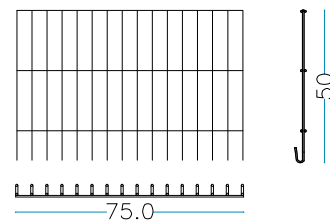

nr. 2 pz. Laterali corti
75 x H. 50 cm