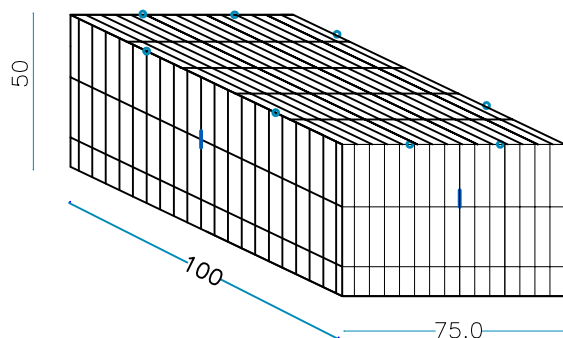

nr. 1 pz. Coperchi
100 x 75 cm

nr. 2 Tiranti interni L. 75 cm.

nr. 2 Tiranti interni L. 100 cm.

nr. 8 Anelli di chiusura

PESO GABBIONE VUOTO

38 KG

GABBIONE 100 x 75 x 50 cm.

filo aluzincato Ø 6 mm - maglia 200 x 50 mm

nr. 2 pz. Laterali lunghi
100 x H. 50 cm

nr. 2 pz. Laterali corti
75 x H. 50 cm

nr. 1 pz. Fondi
100 x 75 cm

nr. 1 pz. Coperchi
100 x 75 cm

nr. 1 Tiranti interni L. 75 cm.

nr. 1 Tiranti interni L. 100 cm.

nr. 8 Anelli di chiusura

PESO GABBIONE VUOTO

26 KG

SOC.COOP.

GABBIONE 150 x 75 x 100 cm.

filo aluzincato Ø 6 mm - maglia 200 x 50 mm

nr. 2 pz. Laterali lunghi
150 x H. 100 cm

nr. 2 pz. Laterali corti
75 x H.100 cm

nr. 1 pz. Fondi
150 x 75 cm