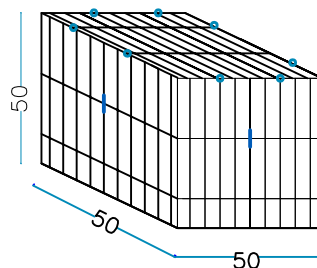

**LEDPRO
STEEL BOX®**

GAMMA PROFONDITA' 50 cm

GAMMA PROFONDITA' 75 cm

GAMMA PROFONDITA' 100 cm

GABBIONE 50 x 50 x 50 cm.

filo aluzincato Ø 6 mm - maglia 200 x 50 mm

nr. 2 pz. Laterali lunghi
50 x H. 50 cm

nr. 2 pz. Laterali corti
50 x H.50 cm

nr. 1 pz. Fondi
50 x 50 cm

nr. 1 pz. Coperchi
50 x 50 cm

nr. 2 Tiranti interni L. 50 cm.

nr. 8 Anelli di chiusura

PESO GABBIONE VUOTO

10 KG

GABBIONE 50 x 50 x 100 cm.

filo aluzincato Ø 6 mm - maglia 200 x 50 mm

nr. 2 pc. Long sides
50 x H. 50 cm

nr. 2 pc. Short sides
50 x H. 50 cm

nr. 1 pc. floor
50 x 50 cm

nr. 1 pc. covers
50 x 50 cm

nr. 4 Interior rods L. 50 cm.

nr. 8 lock rings

EMPTY WEIGHT

19 KG

GABBIONE 100 x 100 x 100 cm.

filo aluzincato Ø 6 mm - maglia 200 x 50 mm

nr. 2 pz. Laterali lunghi
100 x H. 100 cm

nr. 2 pz. Laterali corti
100 x H.100 cm

nr. 1 pz. Fondi
100 x 100 cm

nr. 1 pz. Coperchi
100 x 100 cm