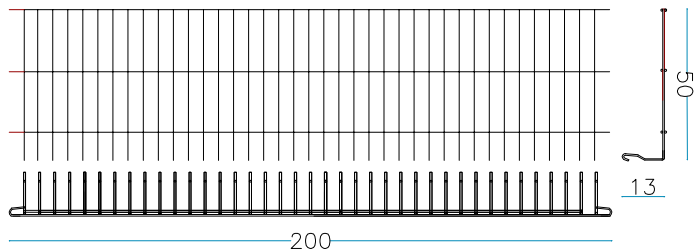

nr. 1 pz. Coperchi
150 x 75 cm

nr. 4 Tiranti interni L. 75 cm.

nr. 2 Tiranti interni L. 150 cm.

PESO GABBIONE VUOTO

41 KG

GABBIONE 150 x 75 x 50 cm.

filo aluzincato Ø 6 mm - maglia 200 x 50 mm

nr. 2 pz. Laterali lunghi
150 x H. 50 cm