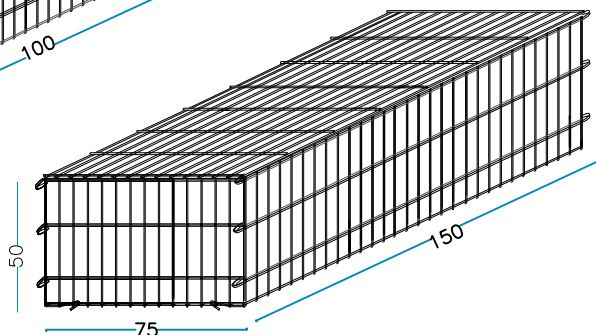

LUNGHEZZA x LARGHEZZA x ALTEZZA

50 x 50 x 50 cm
50 x 50 x 100 cm

100 x 100 x 100 cm
100 x 75 x 100 cm
100 x 50 x 100 cm

100 x 100 x 50 cm
100 x 75 x 50 cm
100 x 50 x 50 cm

150 x 100 x 100 cm
150 x 75 x 100 cm
150 x 50 x 100 cm

150 x 100 x 50 cm
150 x 75 x 50 cm
150 x 50 x 50 cm

200 x 100 x 100 cm
200 x 75 x 100 cm
200 x 50 x 100 cm

200 x 100 x 50 cm
200 x 75 x 50 cm
200 x 50 x 50 cm

CATALOGO GABBIONI

**METALLURGICA
LEDRENSE**

Soc.coop.

**LEDPRO
STEEL BOX®**

GAMMA PROFONDITA' 50 cm

GAMMA PROFONDITA' 75 cm

GAMMA PROFONDITA' 100 cm

GABBIONE 50 x 50 x 50 cm.

filo aluzincato Ø 6 mm - maglia 200 x 50 mm

nr. 2 pz. Laterali lunghi
50 x H. 50 cm

nr. 2 pz. Laterali corti
50 x H.50 cm

nr. 1 pz. Fondi
50 x 50 cm

nr. 1 pz. Coperchi
50 x 50 cm

nr. 2 Tiranti interni L. 50 cm.

nr. 8 Anelli di chiusura

PESO GABBIONE VUOTO

10 KG

GABBIONE 50 x 50 x 100 cm.

filo aluzincato Ø 6 mm - maglia 200 x 50 mm