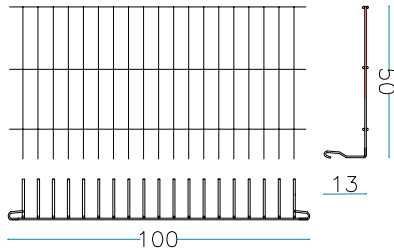

nr. 2 pz. Laterali corti
50 x H.100 cm

nr. 1 pz. Fondi
100 x 50 cm

nr. 1 pz. Coperchi
100 x 50 cm

nr. 2 Tiranti interni L. 100 cm.

nr. 2 Tiranti interni L. 50 cm.

nr. 8 Anelli di chiusura

PESO GABBIONE VUOTO

31 KG

GABBIONE 100 x 50 x 50 cm.

filo aluzincato Ø 6 mm - maglia 200 x 50 mm

nr. 2 pz. Lateralì lunghi
100 x H. 50 cm

nr. 2 pz. Lateralì corti
100 x H.50 cm

nr. 1 pz. Fondi
100 x 50 cm

nr. 1 pz. Coperchi
100 x 50 cm