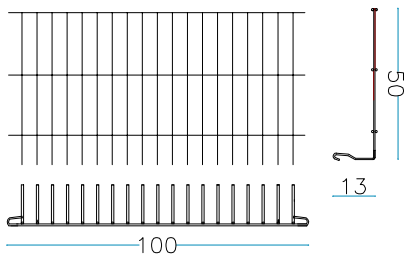

GABBIONE 100 x 100 x 100 cm.

filo aluzincato Ø 6 mm - maglia 200 x 50 mm

nr. 2 pz. Laterali lunghi
100 x H. 100 cm

nr. 2 pz. Laterali corti
100 x H.100 cm

nr. 1 pz. Fondi
100 x 100 cm

nr. 1 pz. Coperchi
100 x 100 cm

nr. 4 Tiranti interni L. 100 cm.

nr. 8 Anelli di chiusura

PESO GABBIONE VUOTO

45 KG

GABBIONE 100 x 100 x 50 cm.

filo aluzincato Ø 6 mm - maglia 200 x 50 mm

nr. 2 pz. Laterali lunghi
100 x H. 50 cm

nr. 2 pz. Laterali corti
100 x H. 50 cm