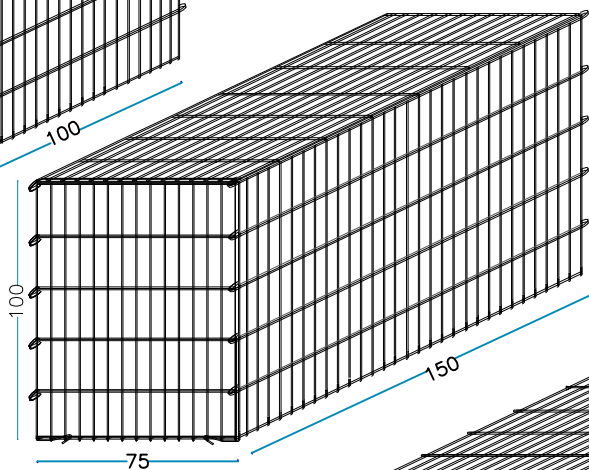

LUNGHEZZA x LARGHEZZA x ALTEZZA

50 x 50 x 50 cm
50 x 50 x 100 cm

100 x 100 x 100 cm
100 x 75 x 100 cm
100 x 50 x 100 cm

100 x 100 x 50 cm
100 x 75 x 50 cm
100 x 50 x 50 cm

150 x 100 x 100 cm
150 x 75 x 100 cm
150 x 50 x 100 cm

150 x 100 x 50 cm
150 x 75 x 50 cm
150 x 50 x 50 cm

200 x 100 x 100 cm
200 x 75 x 100 cm
200 x 50 x 100 cm

200 x 100 x 50 cm
200 x 75 x 50 cm
200 x 50 x 50 cm

CATALOGO GABBIONI

**METALLURGICA
LEDRENSE**

Soc.coop.

**LEDPRO
STEEL BOX®**

GAMMA PROFONDITA' 50 cm

GAMMA PROFONDITA' 75 cm

GAMMA PROFONDITA' 100 cm

GABBIONE 50 x 50 x 50 cm.

filo aluzincato Ø 6 mm - maglia 200 x 50 mm

nr. 2 pz. Laterali lunghi
50 x H. 50 cm

nr. 2 pz. Laterali corti
50 x H.50 cm

nr. 1 pz. Fondi
50 x 50 cm

nr. 1 pz. Coperchi
50 x 50 cm

nr. 2 Tiranti interni L. 50 cm.

nr. 8 Anelli di chiusura

PESO GABBIONE VUOTO

10 KG

GABBIONE 50 x 50 x 100 cm.

filo aluzincato Ø 6 mm - maglia 200 x 50 mm