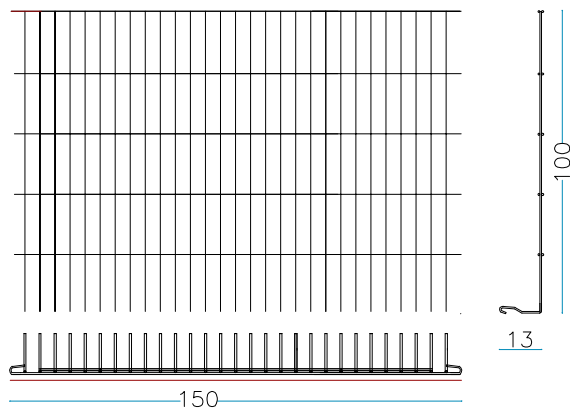

nr. 1 Tiranti interni L. 100 cm.

nr. 1 Tiranti interni L. 50 cm.

nr. 8 Anelli di chiusura

PESO GABBIONE VUOTO

21 KG

GABBIONE 150 x 100 x 100 cm.

filo aluzincato Ø 6 mm - maglia 200 x 50 mm

nr. 2 pz. Laterali lunghi
150 x H. 100 cm