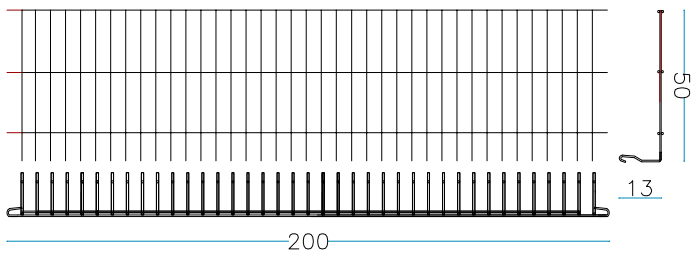

nr. 1 pz. Fondi
200 x 50 cm

nr. 1 pz. Coperchi
200 x 50 cm

nr. 6 Tiranti interni L. 50 cm.

nr. 2 Tiranti interni L. 200 cm.

PESO GABBIONE VUOTO

55 KG

GABBIONE 200 x 50 x 50 cm.

filo aluzincato Ø 6 mm - maglia 200 x 50 mm

nr. 2 pz. Laterali lunghi
200 x H. 50 cm

nr. 2 pz. Laterali corti
50 x H.50 cm

nr. 1 pz. Fondi
200 x 50 cm

nr. 1 pz. Coperchi
200 x 50 cm

nr. 12 Anelli di chiusura

nr. 3 Tiranti interni L. 50 cm.

nr. 1 Tiranti interni L. 200 cm.