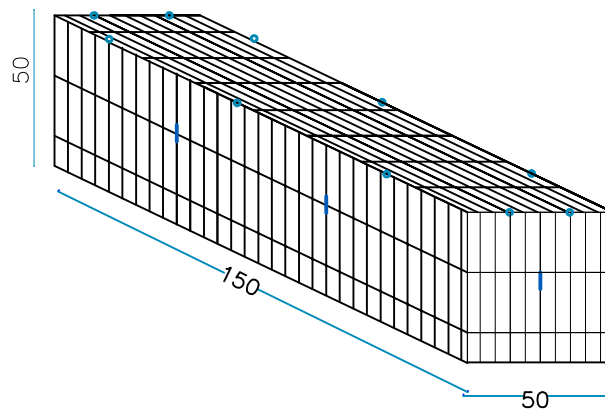

nr. 2 pz. Laterali lunghi
150 x H. 100 cm

nr. 2 pz. Laterali corti
100 x H.100 cm

nr. 1 pz. Fondi
150 x 50 cm

nr. 1 pz. Coperchi
150 x 50 cm

nr. 10 Anelli di chiusura

nr. 4 Tiranti interni L. 50 cm.

nr. 2 Tiranti interni L. 150 cm.

PESO GABBIONE VUOTO

32 KG

GABBIONE 150 x 50 x 50 cm.

filo aluzincato Ø 6 mm - maglia 200 x 50 mm

nr. 2 pz. Laterali lunghi
150 x H. 50 cm

nr. 2 pz. Laterali corti
100 x H.50 cm

nr. 1 pz. Fondi
150 x 50 cm

nr. 1 pz. Coperchi
150 x 50 cm

nr. 10 Anelli di chiusura

nr. 2 Tiranti interni L. 50 cm.

nr. 1 Tiranti interni L. 150 cm.

PESO GABBIONE VUOTO

23 KG

GABBIONE 200 x 100 x 100 cm.

filo aluzincato Ø 6 mm - maglia 200 x 50 mm

nr. 2 pz. Laterali lunghi
200 x H. 100 cm