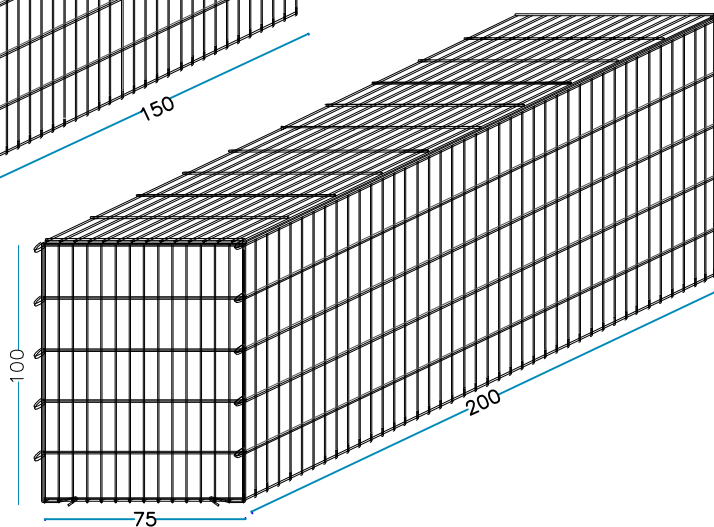

LUNGHEZZA x LARGHEZZA x ALTEZZA

50 x 50 x 50 cm
50 x 50 x 100 cm

100 x 100 x 100 cm
100 x 75 x 100 cm
100 x 50 x 100 cm

100 x 100 x 50 cm
100 x 75 x 50 cm
100 x 50 x 50 cm

150 x 100 x 100 cm
150 x 75 x 100 cm
150 x 50 x 100 cm

150 x 100 x 50 cm
150 x 75 x 50 cm
150 x 50 x 50 cm

200 x 100 x 100 cm
200 x 75 x 100 cm
200 x 50 x 100 cm

200 x 100 x 50 cm
200 x 75 x 50 cm
200 x 50 x 50 cm

CATALOGO GABBIONI

**METALLURGICA
LEDRENSE**

Soc.coop.

**LEDPRO
STEEL BOX®**

GAMMA PROFONDITA' 50 cm

GAMMA PROFONDITA' 75 cm

GAMMA PROFONDITA' 100 cm

GABBIONE 50 x 50 x 50 cm.

filo aluzincato Ø 6 mm - maglia 200 x 50 mm

nr. 2 pz. Laterali lunghi
50 x H. 50 cm

nr. 2 pz. Laterali corti
50 x H.50 cm

nr. 1 pz. Fondi
50 x 50 cm

nr. 1 pz. Coperchi
50 x 50 cm

nr. 2 Tiranti interni L. 50 cm.

nr. 8 Anelli di chiusura

PESO GABBIONE VUOTO

10 KG

GABBIONE 50 x 50 x 100 cm.

filo aluzincato Ø 6 mm - maglia 200 x 50 mm