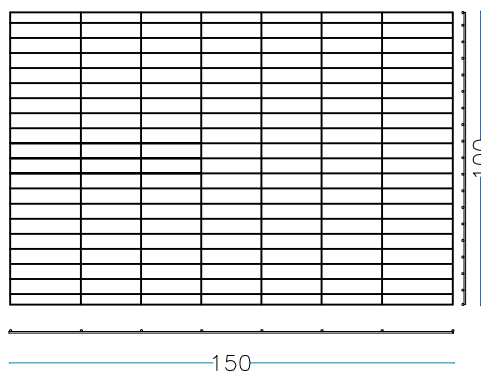

nr. 1 pz. Coperchi
150 x 100 cm