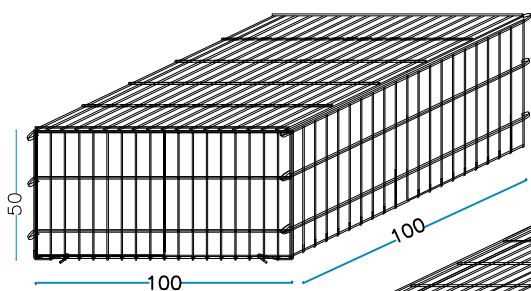

LUNGHEZZA x LARGHEZZA x ALTEZZA

50 x 50 x 50 cm
50 x 50 x 100 cm

100 x 100 x 100 cm
100 x 75 x 100 cm
100 x 50 x 100 cm

100 x 100 x 50 cm
100 x 75 x 50 cm
100 x 50 x 50 cm

150 x 100 x 100 cm
150 x 75 x 100 cm
150 x 50 x 100 cm

150 x 100 x 50 cm
150 x 75 x 50 cm
150 x 50 x 50 cm

200 x 100 x 100 cm
200 x 75 x 100 cm
200 x 50 x 100 cm

200 x 100 x 50 cm
200 x 75 x 50 cm
200 x 50 x 50 cm

CATALOGO GABBIONI

**METALLURGICA
LEDRENSE**

Soc.coop.

**LEDPRO
STEEL BOX®**

GAMMA PROFONDITA' 50 cm

GAMMA PROFONDITA' 75 cm

GAMMA PROFONDITA' 100 cm

GABBIONE 50 x 50 x 50 cm.

filo aluzincato Ø 6 mm - maglia 200 x 50 mm

nr. 2 pz. Laterali lunghi
50 x H. 50 cm

nr. 2 pz. Laterali corti
50 x H.50 cm

nr. 1 pz. Fondi
50 x 50 cm

nr. 1 pz. Coperchi
50 x 50 cm

nr. 2 Tiranti interni L. 50 cm.

nr. 8 Anelli di chiusura

PESO GABBIONE VUOTO

10 KG

GABBIONE 50 x 50 x 100 cm.

filo aluzincato Ø 6 mm - maglia 200 x 50 mm