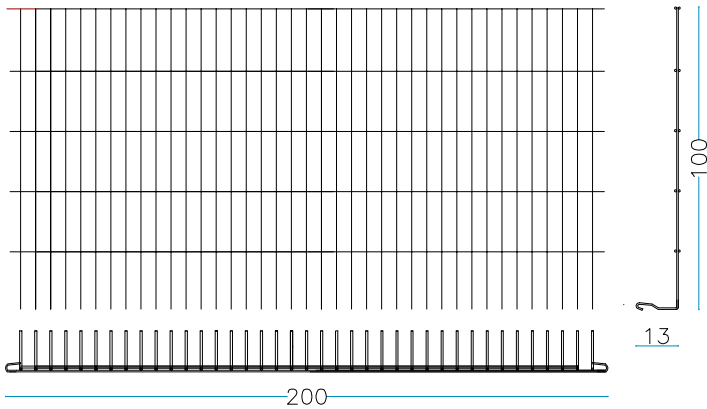

GABBIONE 200 x 75 x 100 cm.

filo aluzincato Ø 6 mm - maglia 200 x 50 mm

nr. 2 pz. Laterali lunghi
200 x H. 100 cm