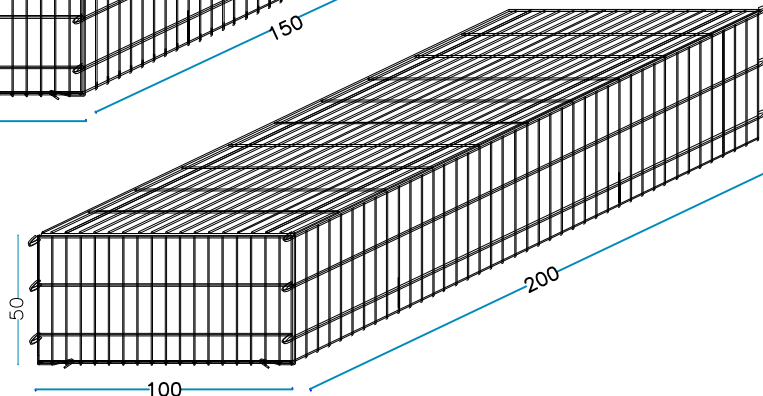

LUNGHEZZA x LARGHEZZA x ALTEZZA

50 x 50 x 50 cm
50 x 50 x 100 cm

100 x 100 x 100 cm
100 x 75 x 100 cm
100 x 50 x 100 cm

100 x 100 x 50 cm
100 x 75 x 50 cm
100 x 50 x 50 cm

150 x 100 x 100 cm
150 x 75 x 100 cm
150 x 50 x 100 cm

150 x 100 x 50 cm
150 x 75 x 50 cm
150 x 50 x 50 cm

200 x 100 x 100 cm
200 x 75 x 100 cm
200 x 50 x 100 cm

200 x 100 x 50 cm
200 x 75 x 50 cm
200 x 50 x 50 cm

CATALOGO GABBIONI

**METALLURGICA
LEDRENSE**

Soc.coop.

**LEDPRO
STEEL BOX®**

GAMMA PROFONDITA' 50 cm

GAMMA PROFONDITA' 75 cm

GAMMA PROFONDITA' 100 cm

GABBIONE 50 x 50 x 50 cm.

filo aluzincato Ø 6 mm - maglia 200 x 50 mm

nr. 2 pz. Laterali lunghi
50 x H. 50 cm

nr. 2 pz. Laterali corti
50 x H.50 cm

nr. 1 pz. Fondi
50 x 50 cm

nr. 1 pz. Coperchi
50 x 50 cm

nr. 2 Tiranti interni L. 50 cm.

nr. 8 Anelli di chiusura

PESO GABBIONE VUOTO

10 KG

GABBIONE 50 x 50 x 100 cm.

filo aluzincato Ø 6 mm - maglia 200 x 50 mm