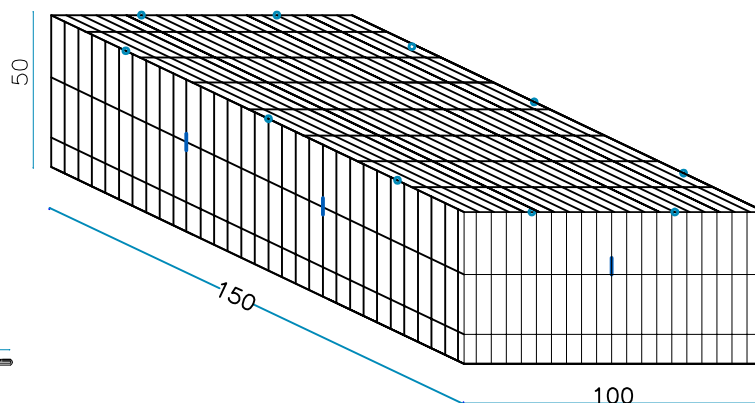

PESO GABBIONE VUOTO

30 KG