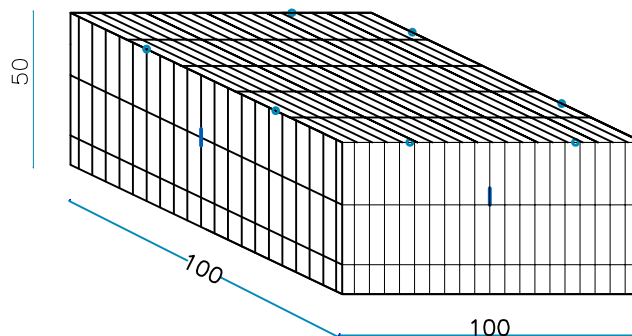

GABBIONE 100 x 100 x 100 cm.

filo aluzincato Ø 6 mm - maglia 200 x 50 mm

nr. 2 pz. Laterali lunghi
100 x H. 100 cm

nr. 2 pz. Laterali corti
100 x H.100 cm

nr. 1 pz. Fondi
100 x 100 cm

nr. 1 pz. Coperchi
100 x 100 cm

nr. 4 Tiranti interni L. 100 cm.

nr. 8 Anelli di chiusura

PESO GABBIONE VUOTO

45 KG

GABBIONE 100 x 100 x 50 cm.

filo aluzincato Ø 6 mm - maglia 200 x 50 mm

nr. 2 pz. Laterali lunghi
100 x H. 50 cm

nr. 2 pz. Laterali corti
100 x H. 50 cm

nr. 1 pz. Fondi
100 x 100 cm

nr. 1 pz. Coperchi
100 x 100 cm

nr. 2 Tiranti interni L. 100 cm.

PESO GABBIONE VUOTO

29 KG

GABBIONE 100 x 50 x 100 cm.

filo aluzincato Ø 6 mm - maglia 200 x 50 mm

nr. 2 pz. Laterali lunghi
100 x H. 100 cm