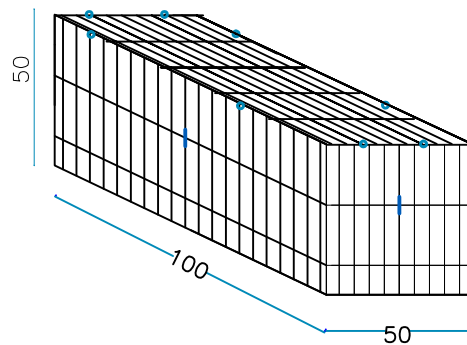

nr. 2 pz. Laterali corti
50 x H.100 cm

nr. 1 pz. Fondi
100 x 50 cm

nr. 1 pz. Coperchi
100 x 50 cm

nr. 2 Tiranti interni L. 100 cm.

nr. 2 Tiranti interni L. 50 cm.

nr. 8 Anelli di chiusura

PESO GABBIONE VUOTO

31 KG

GABBIONE 100 x 50 x 50 cm.

filo aluzincato Ø 6 mm - maglia 200 x 50 mm

nr. 2 pz. Lateralì lunghi
100 x H. 50 cm

nr. 2 pz. Lateralì corti
100 x H.50 cm

nr. 1 pz. Fondi
100 x 50 cm

nr. 1 pz. Coperchi
100 x 50 cm

nr. 1 Tiranti interni L. 100 cm.

nr. 1 Tiranti interni L. 50 cm.

nr. 8 Anelli di chiusura

PESO GABBIONE VUOTO

21 KG

GABBIONE 150 x 100 x 100 cm.

filo aluzincato Ø 6 mm - maglia 200 x 50 mm

nr. 2 pz. Laterali lunghi
150 x H. 100 cm