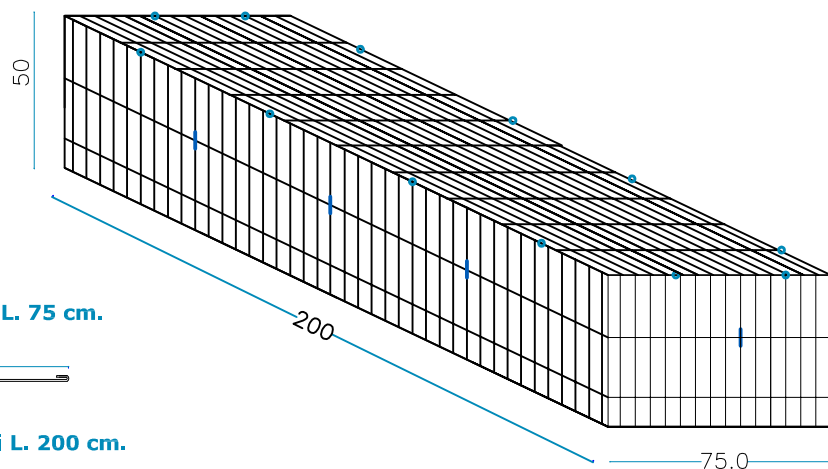

nr. 1 pz. Fondi
200 x 75 cm

nr. 1 pz. Coperchi
200 x 75 cm

nr. 12 Anelli di chiusura

nr. 3 Tiranti interni L. 75 cm.

nr. 1 Tiranti interni L. 200 cm.

PESO GABBIONE VUOTO

44 KG