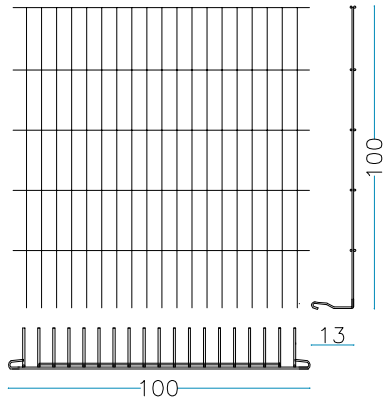

nr. 1 pz. Fondi
100 x 100 cm

nr. 1 pz. Coperchi
100 x 100 cm

nr. 2 Tiranti interni L. 100 cm.

PESO GABBIONE VUOTO

29 KG

GABBIONE 100 x 50 x 100 cm.

filo aluzincato Ø 6 mm - maglia 200 x 50 mm

nr. 2 pz. Laterali lunghi
100 x H. 100 cm