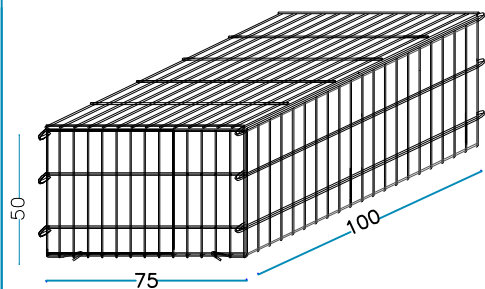

LUNGHEZZA x LARGHEZZA x ALTEZZA

50 x 50 x 50 cm
50 x 50 x 100 cm

100 x 100 x 100 cm
100 x 75 x 100 cm
100 x 50 x 100 cm

100 x 100 x 50 cm
100 x 75 x 50 cm
100 x 50 x 50 cm

150 x 100 x 100 cm
150 x 75 x 100 cm
150 x 50 x 100 cm

150 x 100 x 50 cm
150 x 75 x 50 cm
150 x 50 x 50 cm

200 x 100 x 100 cm
200 x 75 x 100 cm
200 x 50 x 100 cm

200 x 100 x 50 cm
200 x 75 x 50 cm
200 x 50 x 50 cm

CATALOGO GABBIONI

**METALLURGICA
LEDRENSE**

Soc.coop.

**LEDPRO
STEEL BOX®**

GAMMA PROFONDITA' 50 cm

GAMMA PROFONDITA' 75 cm

GAMMA PROFONDITA' 100 cm

GABBIONE 50 x 50 x 50 cm.

filo aluzincato Ø 6 mm - maglia 200 x 50 mm

nr. 2 pz. Laterali lunghi
50 x H. 50 cm

nr. 2 pz. Laterali corti
50 x H.50 cm

nr. 1 pz. Fondi
50 x 50 cm

nr. 1 pz. Coperchi
50 x 50 cm

nr. 2 Tiranti interni L. 50 cm.

nr. 8 Anelli di chiusura

PESO GABBIONE VUOTO

10 KG

GABBIONE 50 x 50 x 100 cm.

filo aluzincato Ø 6 mm - maglia 200 x 50 mm