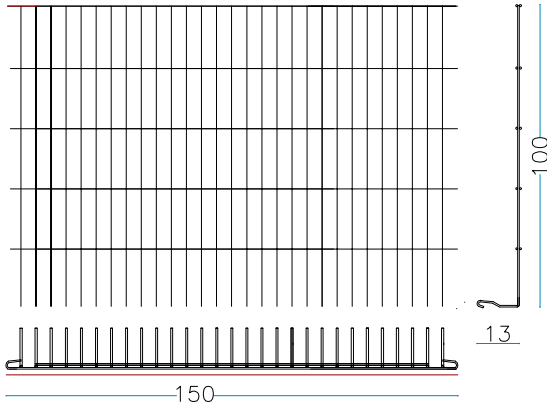

GABBIONE 150 x 50 x 100 cm.

filo aluzincato Ø 6 mm - maglia 200 x 50 mm

nr. 2 pz. Laterali lunghi
150 x H. 100 cm