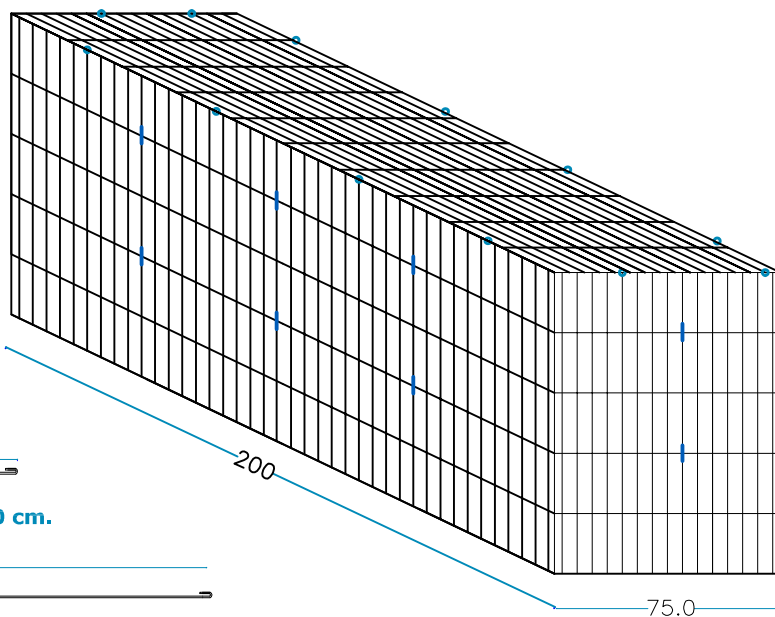

PESO GABBIONE VUOTO

66 KG