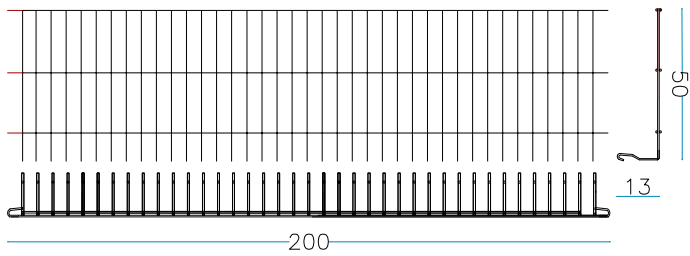

nr. 2 Tiranti interni L. 200 cm.

PESO GABBIONE VUOTO

66 KG

SOC.COOP.

GABBIONE 200 x 75 x 50 cm.

filo aluzincato Ø 6 mm - maglia 200 x 50 mm

nr. 2 pz. Laterali lunghi
200 x H. 50 cm

nr. 2 pz. Laterali corti
75 x H.50 cm