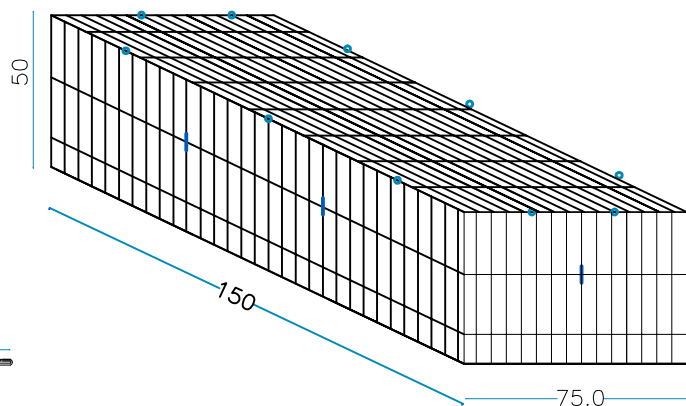

nr. 2 pz. Laterali corti
75 x H. 50 cm

nr. 1 pz. Fondi
150 x 75 cm

nr. 1 pz. Coperchi
150 x 75 cm

nr. 2 Tiranti interni L. 75 cm.

nr. 1 Tiranti interni L. 150 cm.

PESO GABBIONE VUOTO

28 KG

GABBIONE 200 x 75 x 100 cm.

filo aluzincato Ø 6 mm - maglia 200 x 50 mm

nr. 2 pz. Laterali lunghi
200 x H. 100 cm

nr. 2 pz. Laterali corti
75 x H.100 cm

nr. 1 pz. Fondi
200 x 75 cm

nr. 1 pz. covers
200 x 75 cm

nr. 6 Tiranti interni L. 75 cm.