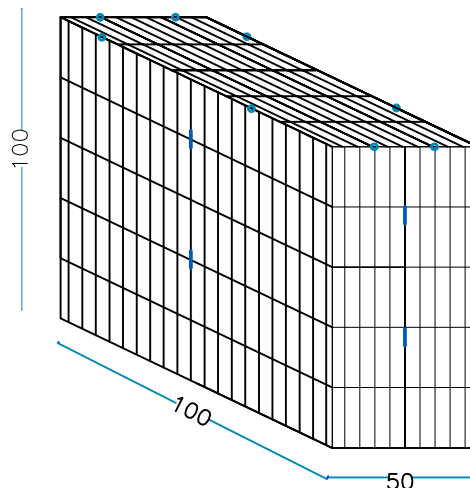

nr. 1 pz. Fondi
100 x 100 cm

nr. 1 pz. Coperchi
100 x 100 cm

nr. 2 Tiranti interni L. 100 cm.

PESO GABBIONE VUOTO

29 KG

GABBIONE 100 x 50 x 100 cm.

filo aluzincato Ø 6 mm - maglia 200 x 50 mm

nr. 2 pz. Laterali lunghi
100 x H. 100 cm

nr. 2 pz. Laterali corti
50 x H.100 cm

nr. 1 pz. Fondi
100 x 50 cm

nr. 1 pz. Coperchi
100 x 50 cm

nr. 2 Tiranti interni L. 100 cm.

nr. 2 Tiranti interni L. 50 cm.

nr. 8 Anelli di chiusura

PESO GABBIONE VUOTO

31 KG

GABBIONE 100 x 50 x 50 cm.

filo aluzincato Ø 6 mm - maglia 200 x 50 mm

nr. 2 pz. Lateralì lunghi
100 x H. 50 cm

nr. 2 pz. Lateralì corti
100 x H.50 cm

nr. 1 pz. Fondi
100 x 50 cm

nr. 1 pz. Coperchi
100 x 50 cm