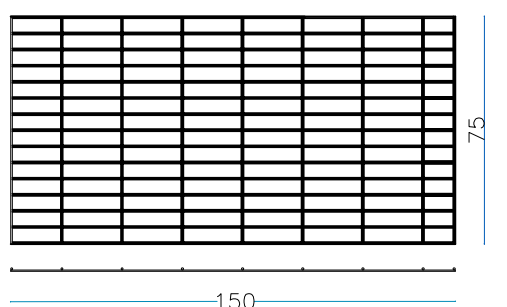

nr. 1 pz. Coperchi
150 x 75 cm