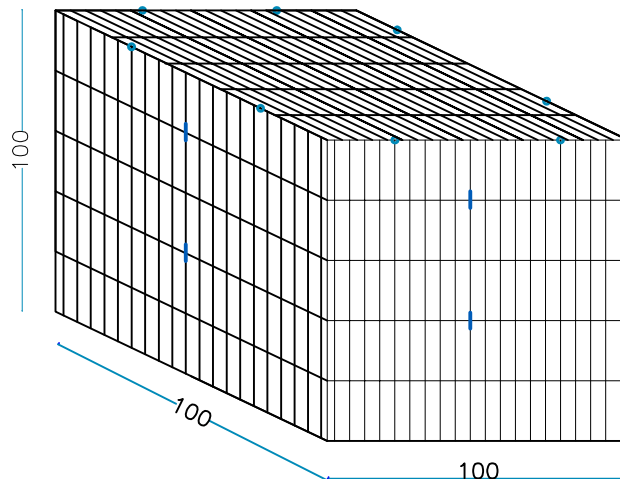

GABBIONE 100 x 100 x 100 cm.

filo aluzincato Ø 6 mm - maglia 200 x 50 mm

nr. 2 pz. Laterali lunghi
100 x H. 100 cm

nr. 2 pz. Laterali corti
100 x H.100 cm

nr. 1 pz. Fondi
100 x 100 cm

nr. 1 pz. Coperchi
100 x 100 cm

nr. 4 Tiranti interni L. 100 cm.

nr. 8 Anelli di chiusura

PESO GABBIONE VUOTO

45 KG

GABBIONE 100 x 100 x 50 cm.

filo aluzincato Ø 6 mm - maglia 200 x 50 mm

nr. 2 pz. Laterali lunghi
100 x H. 50 cm

nr. 2 pz. Laterali corti
100 x H. 50 cm