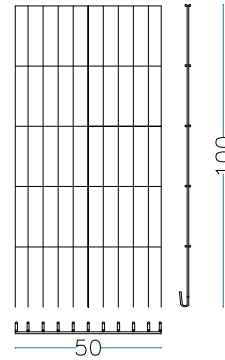

50 KG

GABBIONE 150 x 100 x 50 cm.

filo aluzincato Ø 6 mm - maglia 200 x 50 mm

nr. 2 pz. Laterali lunghi
150 x H. 50 cm

nr. 2 pz. Laterali corti
100 x H.50 cm

nr. 1 pz. Fondi
150 x 100 cm

nr. 1 pz. Coperchi
150 x 100 cm

nr. 10 Anelli di chiusura

nr. 2 Tiranti interni L. 100 cm.

nr. 1 Tiranti interni L. 150 cm.

PESO GABBIONE VUOTO

30 KG

SOC.COOP.

GABBIONE 150 x 50 x 100 cm.

filo aluzincato Ø 6 mm - maglia 200 x 50 mm

nr. 2 pz. Laterali lunghi
150 x H. 100 cm

nr. 2 pz. Laterali corti
100 x H.100 cm

nr. 1 pz. Fondi
150 x 50 cm

nr. 1 pz. Coperchi
150 x 50 cm

nr. 10 Anelli di chiusura

nr. 4 Tiranti interni L. 50 cm.

nr. 2 Tiranti interni L. 150 cm.