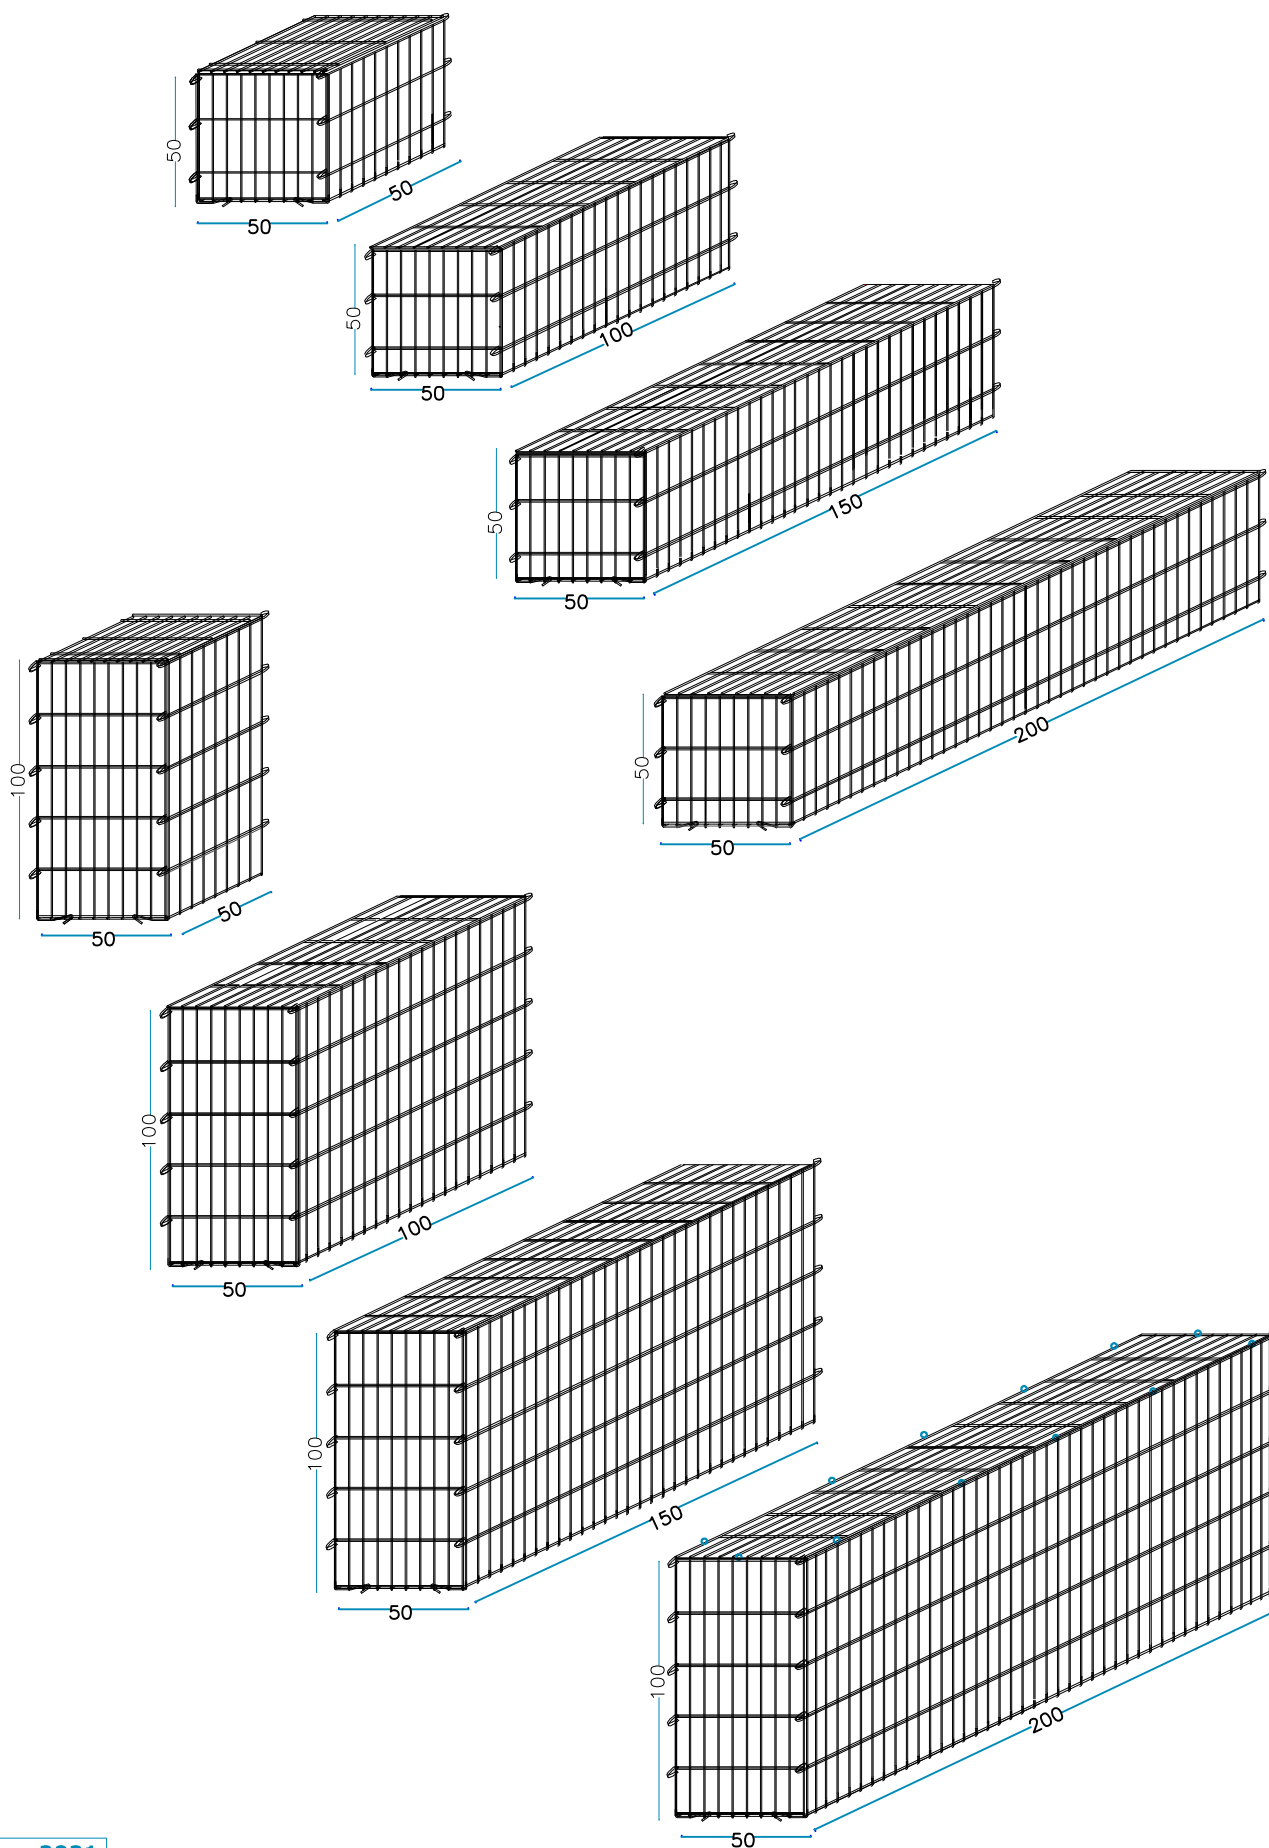

LUNGHEZZA x LARGHEZZA x ALTEZZA

50 x 50 x 50 cm
50 x 50 x 100 cm

100 x 100 x 100 cm
100 x 75 x 100 cm
100 x 50 x 100 cm

100 x 100 x 50 cm
100 x 75 x 50 cm
100 x 50 x 50 cm

150 x 100 x 100 cm
150 x 75 x 100 cm
150 x 50 x 100 cm

150 x 100 x 50 cm
150 x 75 x 50 cm
150 x 50 x 50 cm

200 x 100 x 100 cm
200 x 75 x 100 cm
200 x 50 x 100 cm

200 x 100 x 50 cm
200 x 75 x 50 cm
200 x 50 x 50 cm

CATALOGO GABBIONI

**METALLURGICA
LEDRENSE**

Soc.coop.

**LEDPRO
STEEL BOX®**

GAMMA PROFONDITA' 50 cm

GAMMA PROFONDITA' 75 cm

GAMMA PROFONDITA' 100 cm

GABBIONE 50 x 50 x 50 cm.

filo aluzincato Ø 6 mm - maglia 200 x 50 mm

nr. 2 pz. Laterali lunghi
50 x H. 50 cm

nr. 2 pz. Laterali corti
50 x H.50 cm