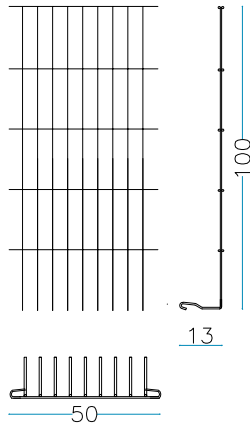

**LEDPRO
STEEL BOX®**

GAMMA PROFONDITA' 50 cm

GAMMA PROFONDITA' 75 cm

GAMMA PROFONDITA' 100 cm

GABBIONE 50 x 50 x 50 cm.

filo aluzincato Ø 6 mm - maglia 200 x 50 mm

nr. 2 pz. Laterali lunghi
50 x H. 50 cm

nr. 2 pz. Laterali corti
50 x H.50 cm

nr. 1 pz. Fondi
50 x 50 cm

nr. 1 pz. Coperchi
50 x 50 cm

nr. 2 Tiranti interni L. 50 cm.

nr. 8 Anelli di chiusura

PESO GABBIONE VUOTO

10 KG

GABBIONE 50 x 50 x 100 cm.

filo aluzincato Ø 6 mm - maglia 200 x 50 mm

nr. 2 pc. Long sides
50 x H. 50 cm

nr. 2 pc. Short sides
50 x H. 50 cm

nr. 1 pc. floor
50 x 50 cm

nr. 1 pc. covers
50 x 50 cm

nr. 4 Interior rods L. 50 cm.

nr. 8 lock rings

EMPTY WEIGHT

19 KG

GABBIONE 100 x 100 x 100 cm.

filo aluzincato Ø 6 mm - maglia 200 x 50 mm

nr. 2 pz. Laterali lunghi
100 x H. 100 cm

nr. 2 pz. Laterali corti
100 x H.100 cm

nr. 1 pz. Fondi
100 x 100 cm

nr. 1 pz. Coperchi
100 x 100 cm